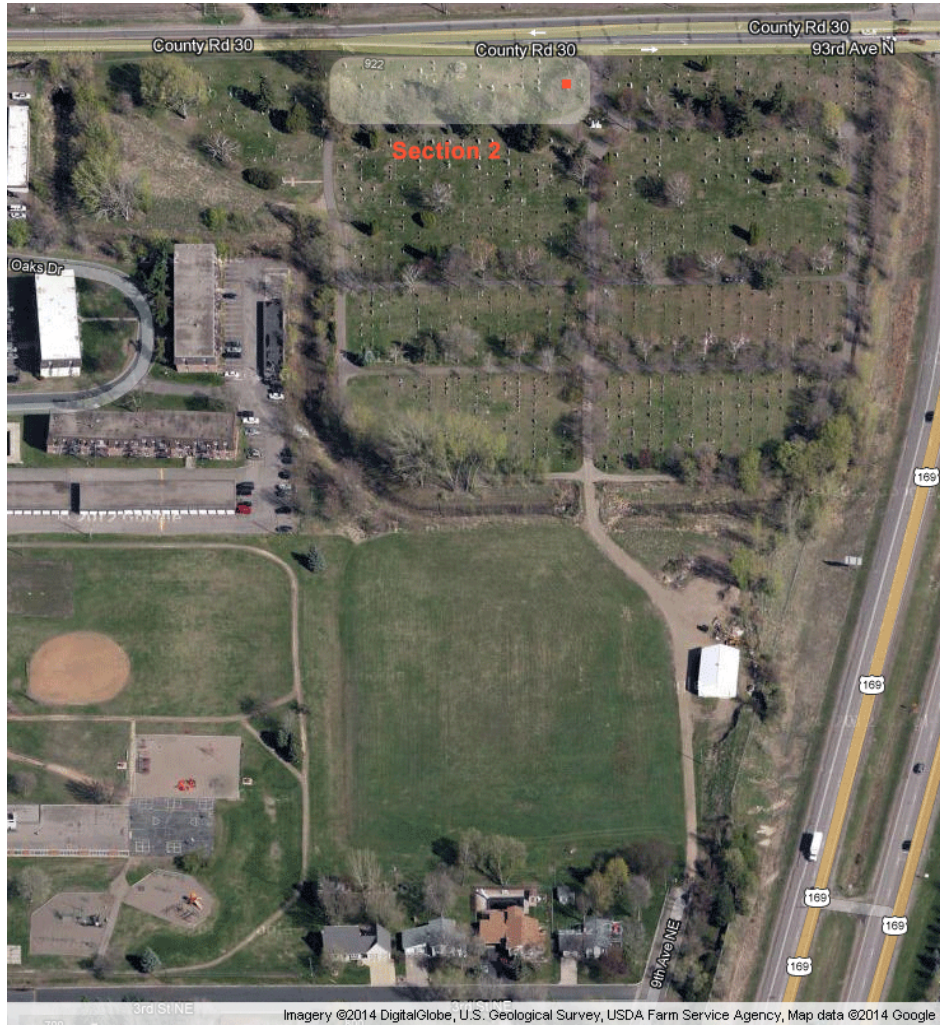

# Site Location Map

St. Vincent | SECTION 02 | Lot 082 | Site 003

Violet Juanita Achtelik

William Engels 080-001	Emily Schaefer 081-001	Frances Gerber 082-001	Bernard Dibb 083-001
Theresa Engels 080-002	Mathew Schaefer 081-002	Carol Albert 082-002	Charles Dibb(+1) 083-002
Reserved  080-003	Reserved  081-003	Violet Achtelik 082-003	John Dibb 083-003
Peter Engels 080-004	Charles LeFebvre 081-004	Carl Achtelik 082-004	Benjamin Brown 083-004
Mary Engels 080-005	Emilien LeFebvre 081-005	Rose Dibb 082-005	Edith Brown 083-005