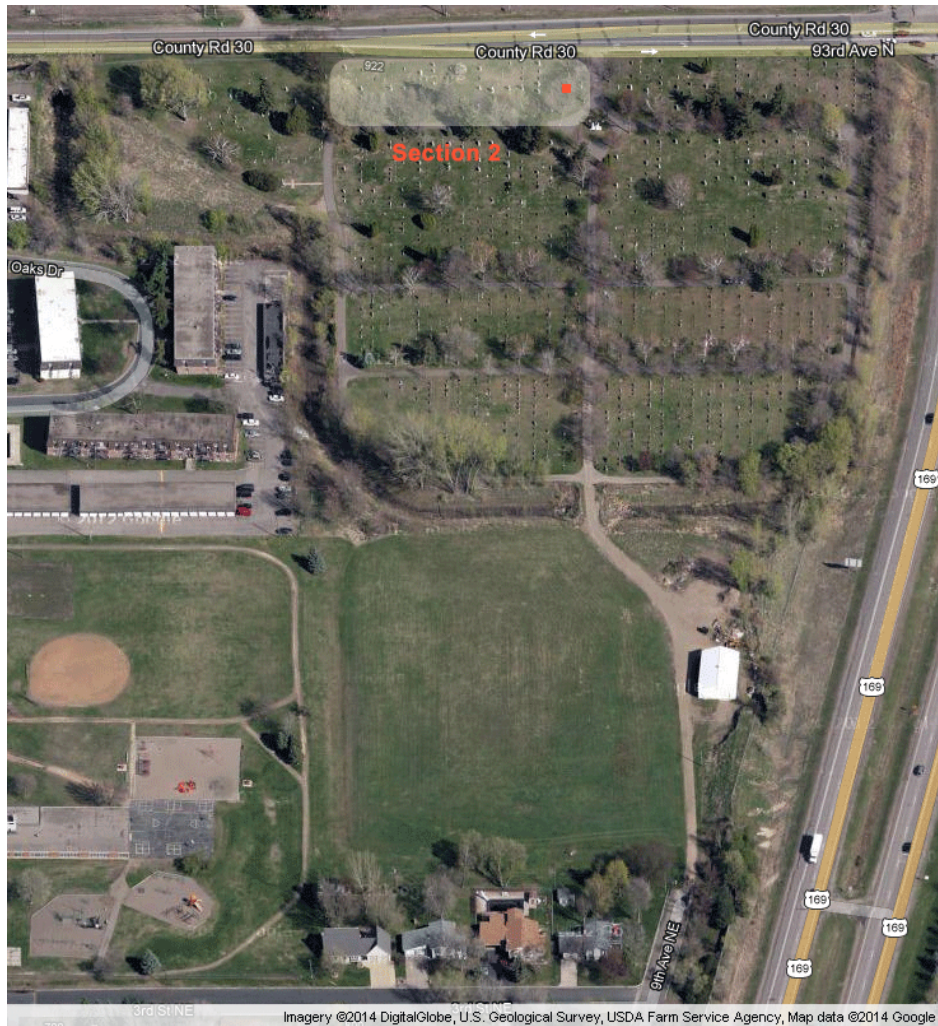

Site Location Map

St. Vincent | SECTION 02 | Lot 082 | Site 004

Carl Achtelik

Theresa Engels 080-002	Mathew Schaefer 081-002	Carol Albert 082-002	Charles Dibb(+1) 083-002
Reserved 080-003	Reserved 081-003	Violet Achtelik 082-003	John Dibb 083-003
Peter Engels 080-004	Charles LeFebvre 081-004	Carl Achtelik 082-004	Benjamin Brown 083-004
Mary Engels 080-005	Emilien LeFebvre 081-005	Rose Dibb 082-005	Edith Brown 083-005
Myrtle Engels 080-006	Celina LeFebvre 081-006	Joseph Dibb 082-006	Hurley Brown 083-006