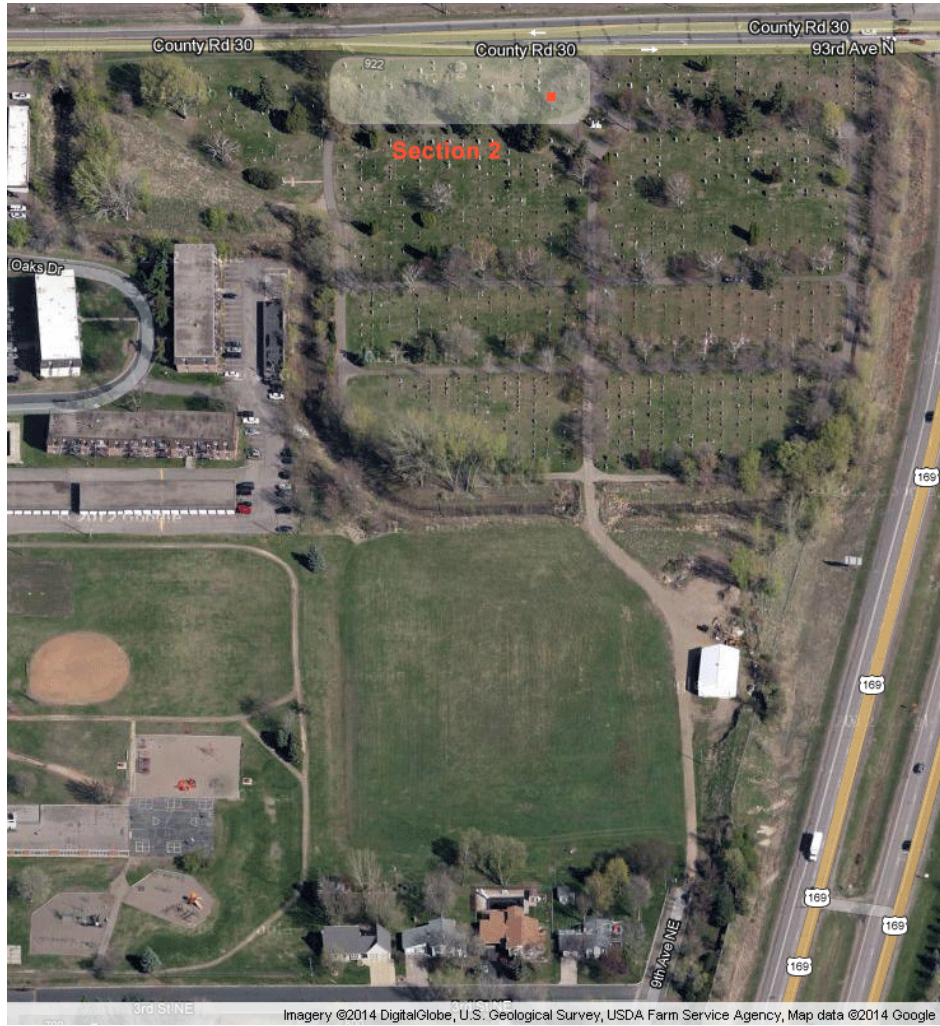

Site Location Map

St. Vincent | SECTION 02 | Lot 084 | Site 001
Thomas Cummings(+1)

Cyril Scherber 030C-001	William Engels 031C-001	James Cummings(+1) 032C-001	Gerald Swanson(+1) 033C-001
Bernadine Scherber 030C-002	Blanche Engels 031C-002	Reserved 032C-002	Reserved 033C-002
Reserved 086-001	Lucinda Rougier 085-001	Thomas Cummings(+1) 084-001	
Adolphus Trombley 086-002	Israel Rougier 085-002	Charles Hechtman 084-002	
Adeline Trombley 086-003	Laura Rougier 085-003	Anna Hechtman 084-003	