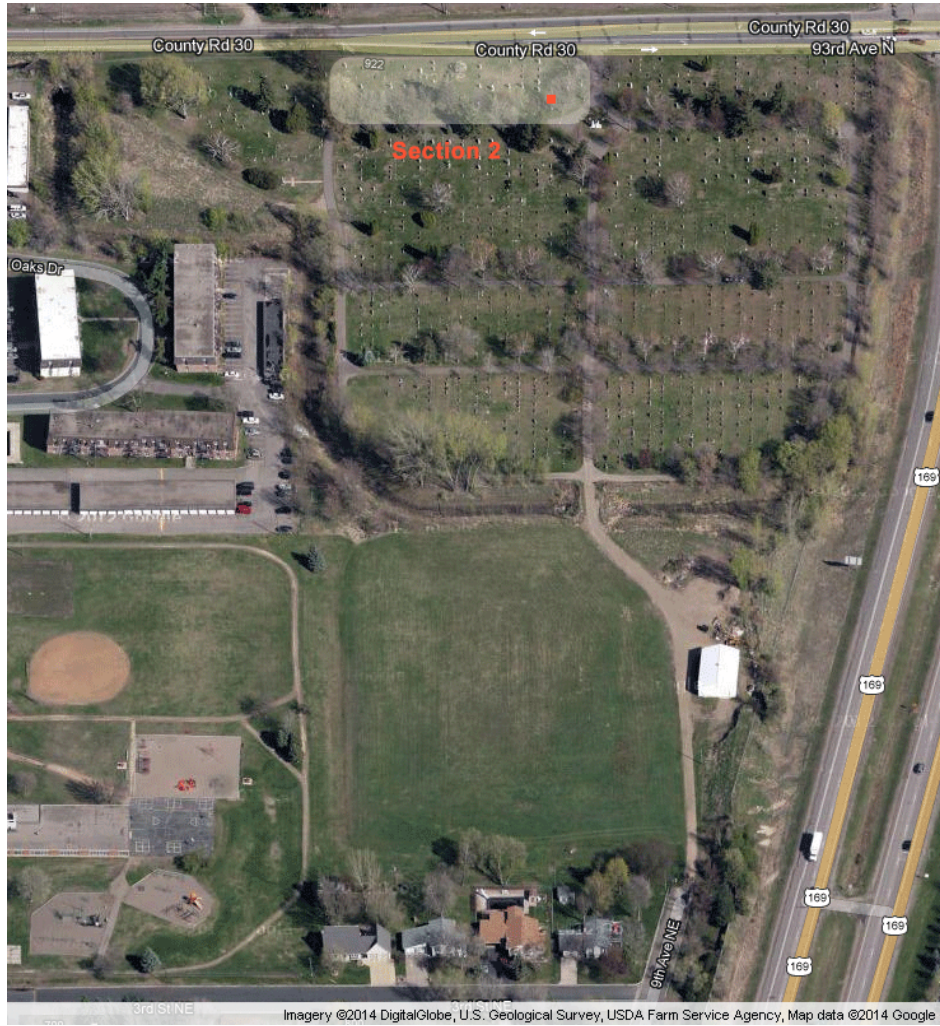

Site Location Map

St. Vincent | SECTION 02 | Lot 084 | Site 002

Charles Hechtman

Bernadine Scherber 030C-002	Blanche Engels 031C-002	Reserved 032C-002	Reserved 033C-002
Reserved 086-001	Lucinda Rougier 085-001	Thomas Cummings(+1) 084-001	
Adolphus Trombley 086-002	Israel Rougier 085-002	Charles Hechtman 084-002	
Adeline Trombley 086-003	Laura Rougier 085-003	Anna Hechtman 084-003	
Gordon Trombley 086-004	Nel (Israel) Rougier 085-004	Thomas Cummings 084-004	