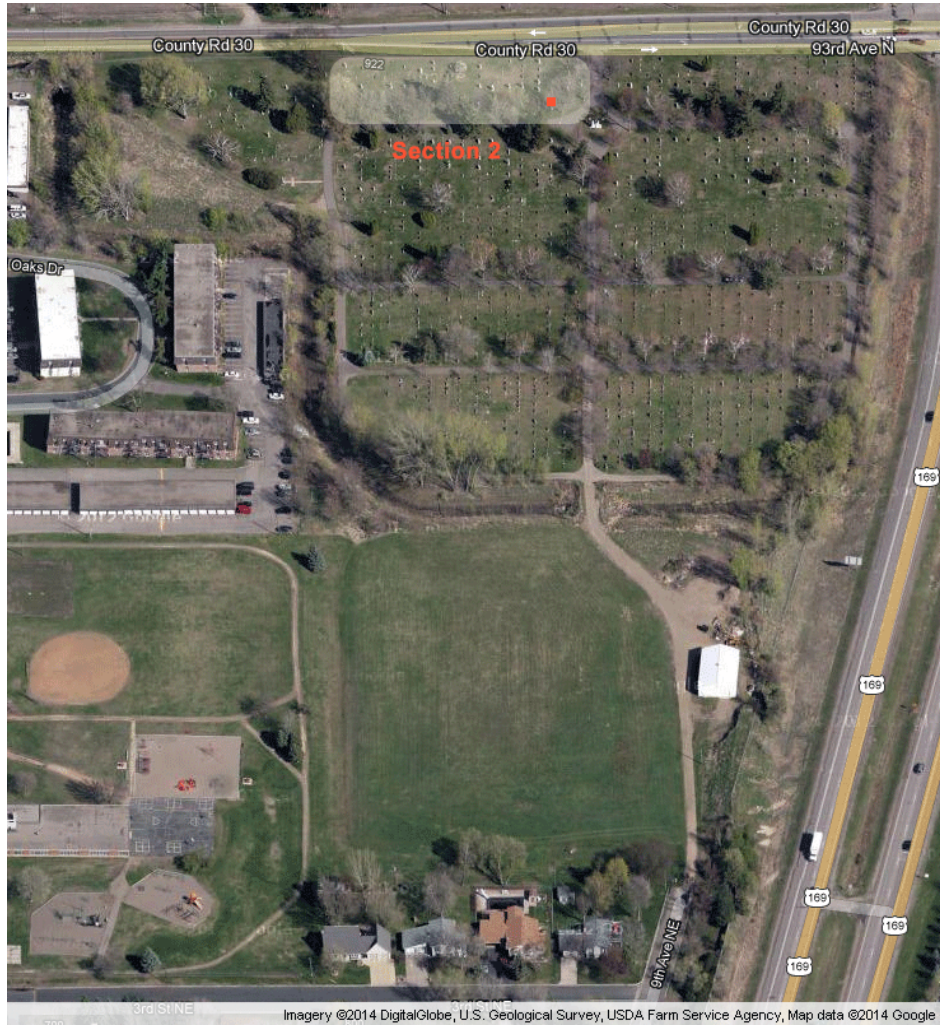

Site Location Map

St. Vincent | SECTION 02 | Lot 084 | Site 003

Anna Hechtman

Reserved 086-001	Lucinda Rougier 085-001	Thomas Cummings(+1) 084-001
Adolphus Trombley 086-002	Israel Rougier 085-002	Charles Hechtman 084-002
Adeline Trombley 086-003	Laura Rougier 085-003	Anna Hechtman 084-003
Gordon Trombley 086-004	Nel (Israel) Rougier 085-004	Thomas Cummings 084-004
Anna Kelly 086-005	Narcisse Rougier 085-005	Margaret Cummings 084-005