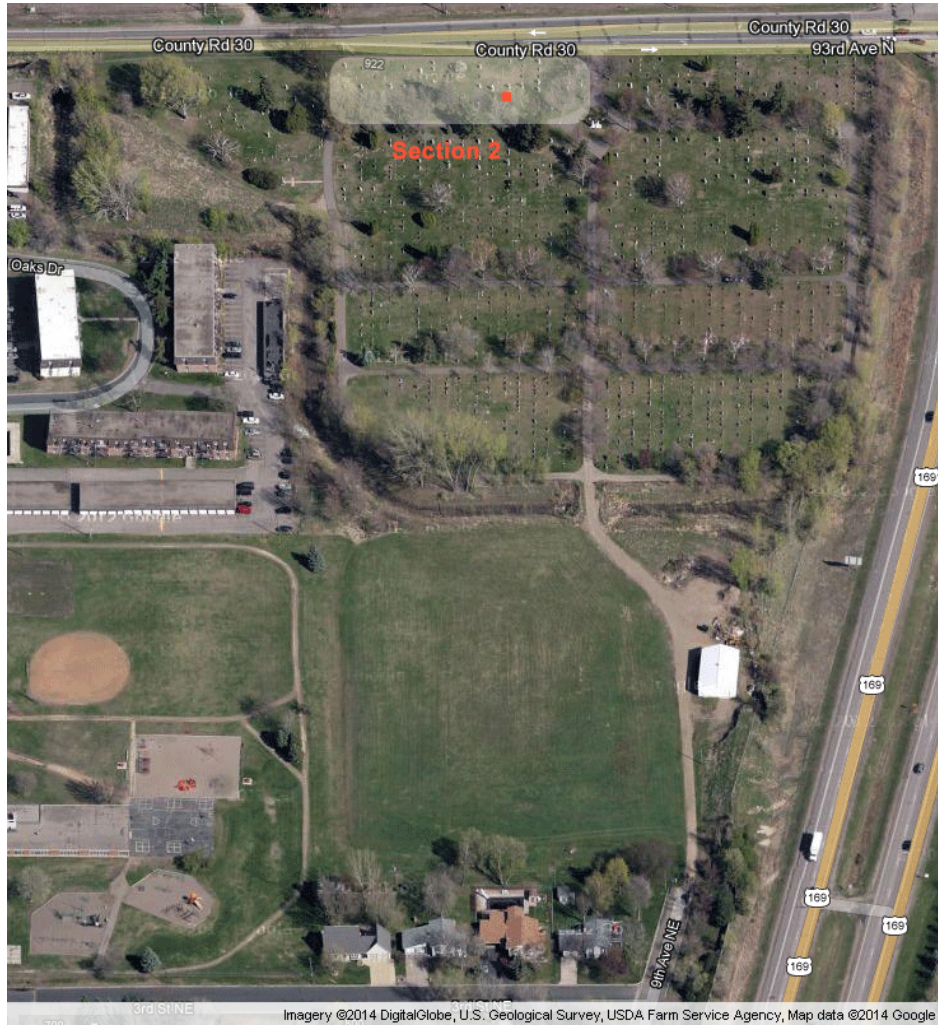

# Site Location Map

St. Vincent | SECTION 02 | Lot 087 | Site 001

Daniel Normandin

Louise Kisch 027C-001	Jessica Wilmes(+1) 028C-001	Chester Clay 029C-001	Cyril Scherber 030C-001	William Engels 031C-001
John Kisch 027C-002	Augusta Wilmes 028C-002	Reserved 029C-002	Bernadine Scherber 030C-002	Blanche Engels 031C-002
Baby Boy Kisch 089-001	Helen Conboy 088-001	Daniel Normandin 087-001	Reserved 086-001	Lucinda Rougier 085-001
Minnie Oaks 089-002	Elsie Tanberg 088-002	Mathilda Normandin 087-002	Adolphus Trombley 086-002	Israel Rougier 085-002
Reserved 089-003	Benjamin Tanberg(+1) 088-003	Louis Normandin 087-003	Adeline Trombley 086-003	Laura Rougier 085-003