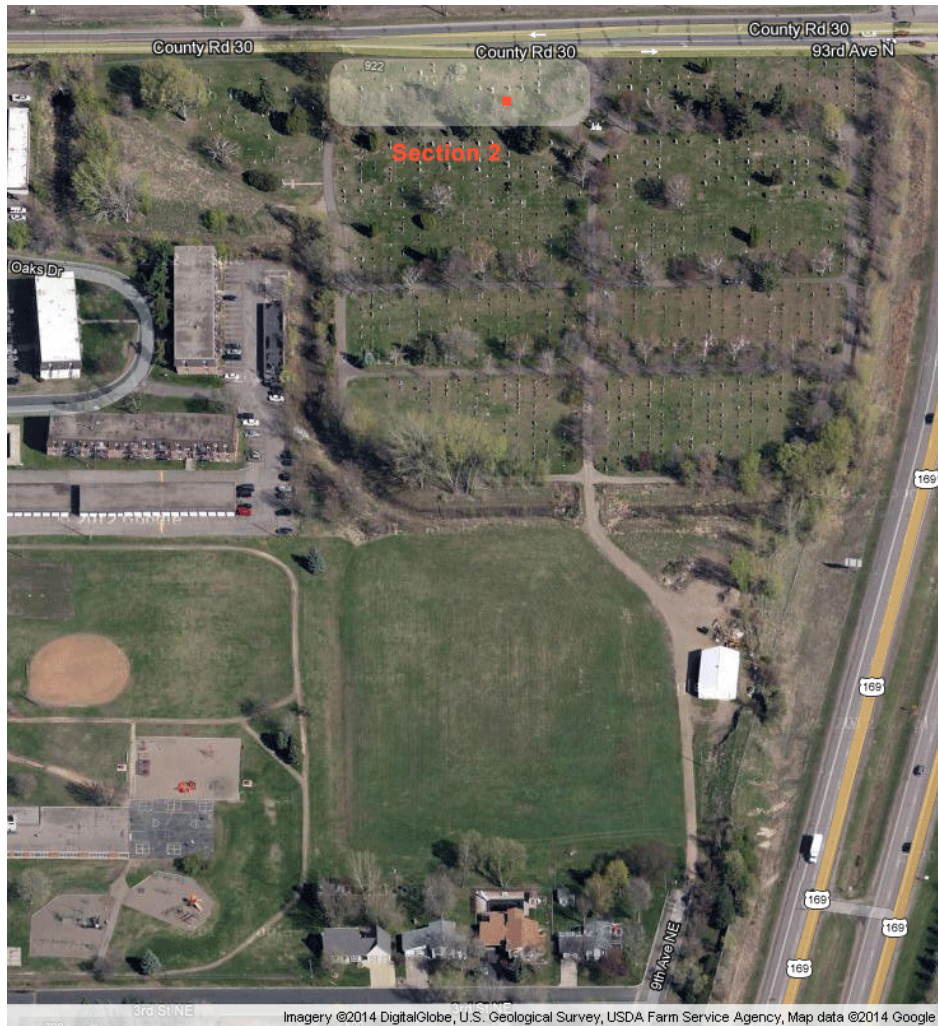

# Site Location Map

St. Vincent | SECTION 02 | Lot 087 | Site 002

Mathilda Normandin

John Kisch 027C-002	Augusta Wilmes 028C-002	Reserved 029C-002	Bernadine Scherber 030C-002	Blanche Engels 031C-002
Baby Boy Kisch 089-001	Helen Conboy 088-001	Daniel Normandin 087-001	Reserved 086-001	Lucinda Rougier 085-001
Minnie Oaks 089-002	Elsie Tanberg 088-002	Mathilda Normandin 087-002	Adolphus Trombley 086-002	Israel Rougier 085-002
Reserved 089-003	Benjamin Tanberg(+1) 088-003	Louis Normandin 087-003	Adeline Trombley 086-003	Laura Rougier 085-003
Sophia Kisch 089-004	Peter Neumann 088-004	Marian Normandin 087-004	Gordon Trombley 086-004	Nel (Israel) Rougier 085-004