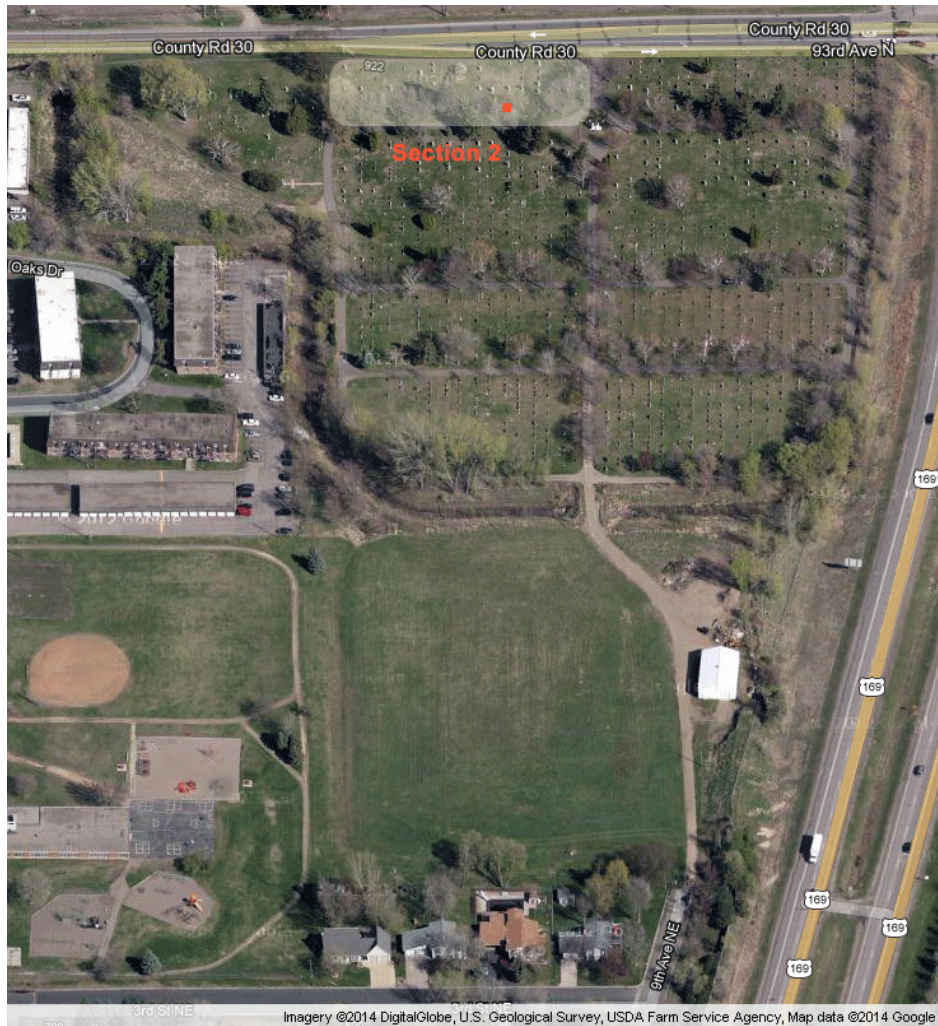

Site Location Map

St. Vincent | SECTION 02 | Lot 087 | Site 005

Anna Normandin

Reserved 089-003	Benjamin Tanberg(+1) 088-003	Louis Normandin 087-003	Adeline Trombley 086-003	Laura Rougier 085-003
Sophia Kisch 089-004	Peter Neumann 088-004	Marian Normandin 087-004	Gordon Trombley 086-004	Nel (Israel) Rougier 085-004
John Kisch 089-005	Mary Neumann 088-005	Anna Normandin 087-005	Anna Kelly 086-005	Narcisse Rougier 085-005
Michael Kisch 089-006	Hubert Neumann 088-006	Ambrose Normandin 087-006	William Kelly 086-006	Reserved 085-006