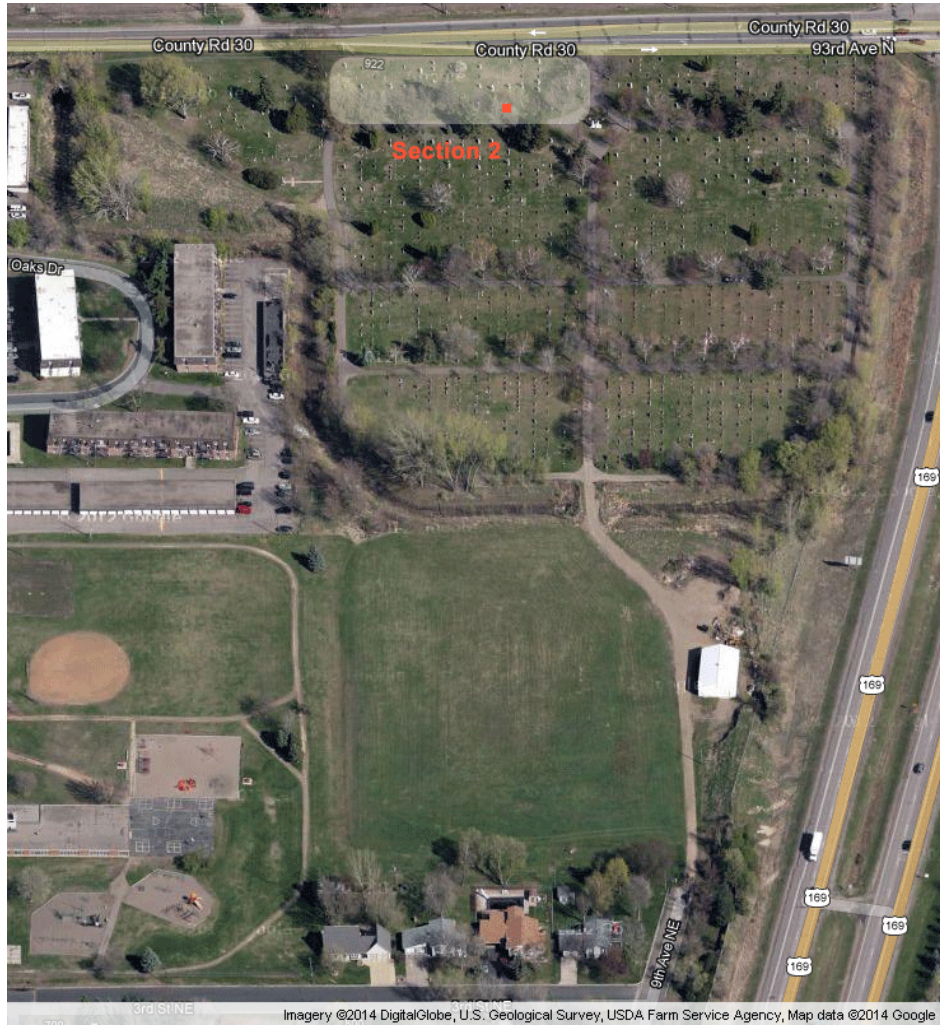

# Site Location Map

St. Vincent | SECTION 02 | Lot 087 | Site 006

Ambrose "Joseph" Normandin

Sophia Kisch 089-004	Peter Neumann 088-004	Marian Normandin 087-004	Gordon Trombley 086-004	Nel (Israel) Rougier 085-004
John Kisch 089-005	Mary Neumann 088-005	Anna Normandin 087-005	Anna Kelly 086-005	Narcisse Rougier 085-005
Michael Kisch 089-006	Hubert Neumann 088-006	Ambrose Normandin 087-006	William Kelly 086-006	Reserved 085-006

SECTION KNOLL