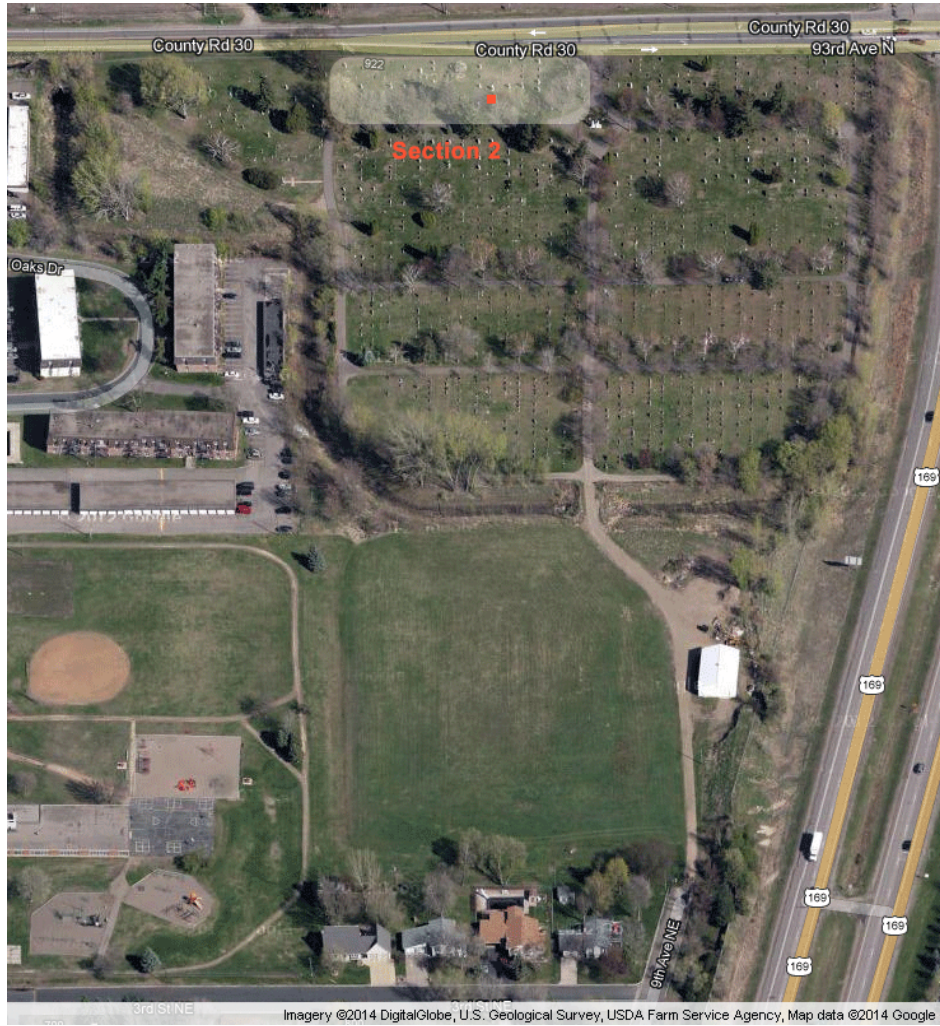

Site Location Map

St. Vincent | SECTION 02 | Lot 088 | Site 002

Elsie Tanberg

Michael Kisch 026C-002	John Kisch 027C-002	Augusta Wilmes 028C-002	Reserved 029C-002	Bernadine Scherber 030C-002
Lawrence Aubart 090-001	Baby Boy Kisch 089-001	Helen Conboy 088-001	Daniel Normandin 087-001	Reserved 086-001
Kathryne Aubart 090-002	Minnie Oaks 089-002	Elsie Tanberg 088-002	Mathilda Normandin 087-002	Adolphus Trombley 086-002
Lillian Aubart 090-003	Reserved 089-003	Benjamin Tanberg (+1) 088-003	Louis Normandin 087-003	Adeline Trombley 086-003
Peter Aubart 090-004	Sophia Kisch 089-004	Peter Neumann 088-004	Marian Normandin 087-004	Gordon Trombley 086-004