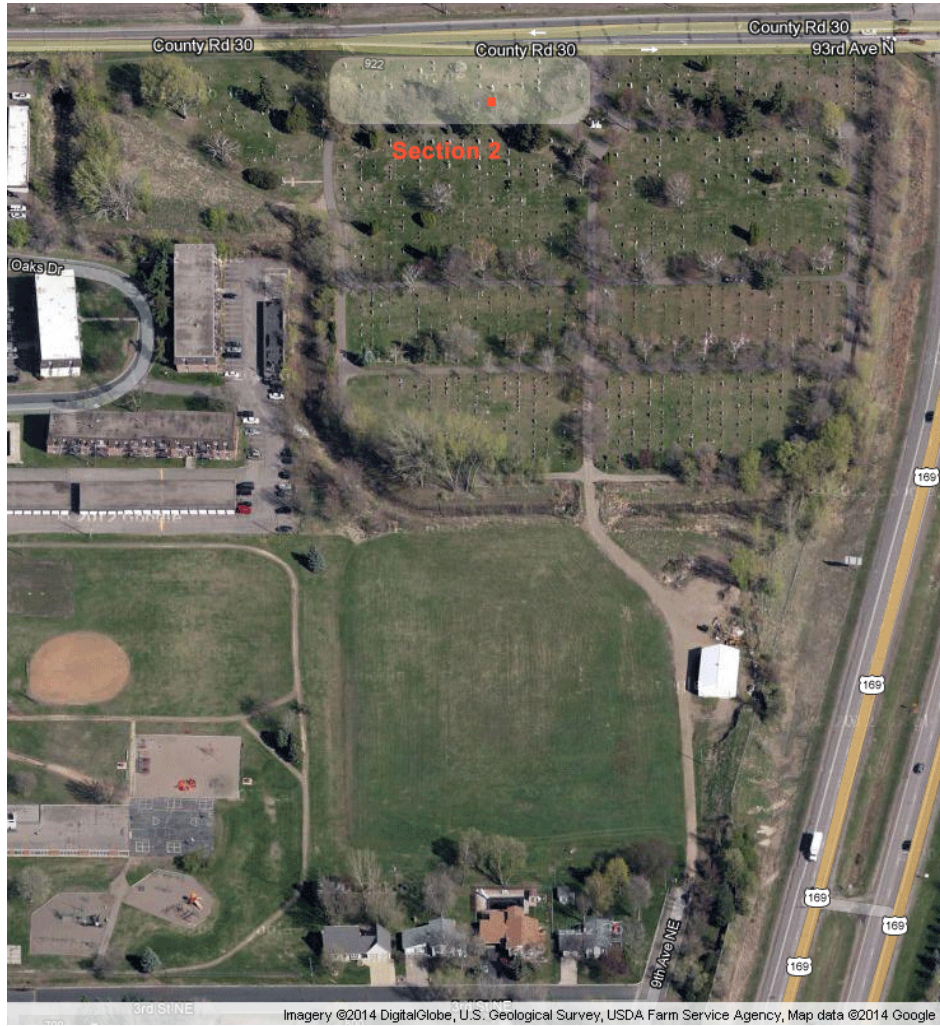

Site Location Map

St. Vincent | SECTION 02 | Lot 088 | Site 003
Benjamin Tanberg(+1)

Lawrence Aubart 090-001	Baby Boy Kisch 089-001	Helen Conboy 088-001	Daniel Normandin 087-001	Reserved 086-001
Kathryne Aubart 090-002	Minnie Oaks 089-002	Elsie Tanberg 088-002	Mathilda Normandin 087-002	Adolphus Trombley 086-002
Lillian Aubart 090-003	Reserved 089-003	Benjamin Tanberg(+1) 088-003	Louis Normandin 087-003	Adeline Trombley 086-003
Peter Aubart 090-004	Sophia Kisch 089-004	Peter Neumann 088-004	Marian Normandin 087-004	Gordon Trombley 086-004
Katherine Aubart 090-005	John Kisch 089-005	Mary Neumann 088-005	Anna Normandin 087-005	Anna Kelly 086-005