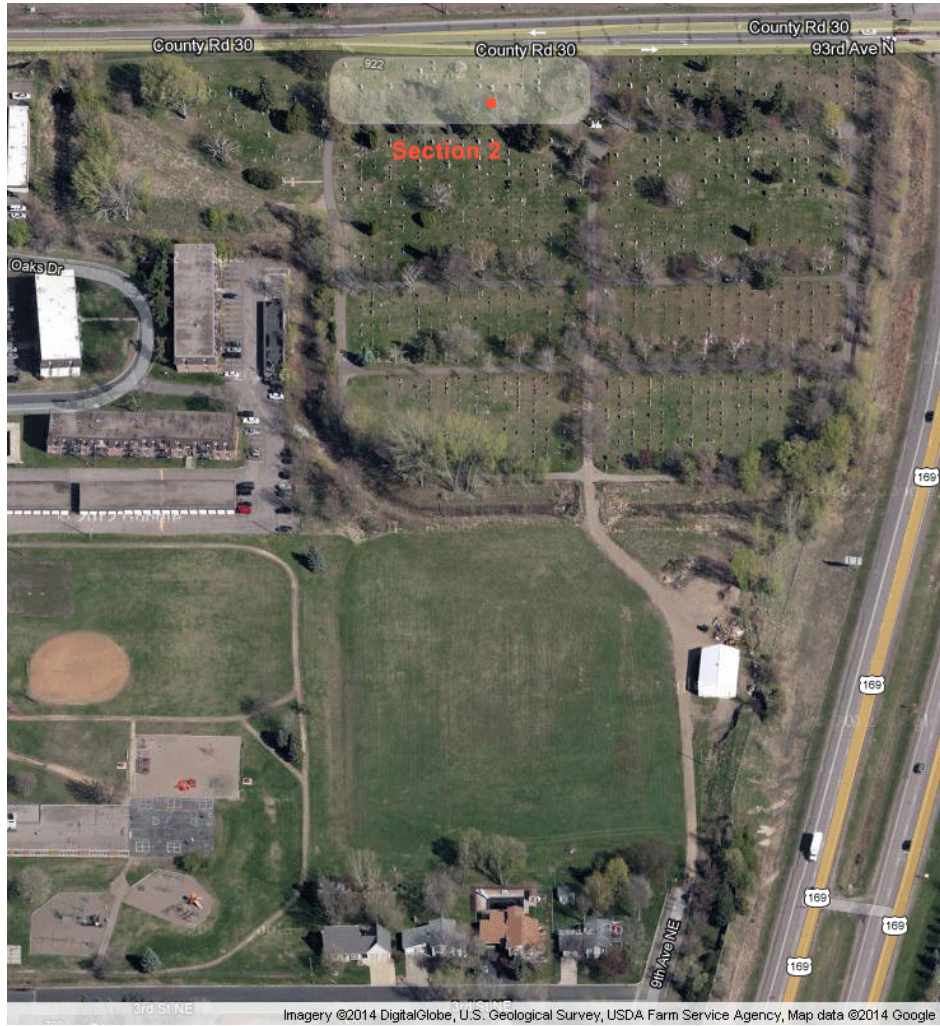

Site Location Map

St. Vincent | SECTION 02 | Lot 088 | Site 004

Peter Neumann

| | | | | |
|--------------------------------|-----------------------------|------------------------------------|----------------------------------|---------------------------------|
| Kathryne Aubart 090-002 | Minnie Oaks 089-002 | Elsie Tanberg 088-002 | Mathilda Normandin 087-002 | Adolphus Trombley 086-002 |
| Lillian Aubart 090-003 | Reserved 089-003 | Benjamin Tanberg(+1) 088-003 | Louis Normandin 087-003 | Adeline Trombley 086-003 |
| Peter Aubart 090-004 | Sophia Kisch 089-004 | Peter Neumann 088-004 | Marian Normandin 087-004 | Gordon Trombley 086-004 |
| Katherine Aubart 090-005 | John Kisch 089-005 | Mary Neumann 088-005 | Anna Normandin 087-005 | Anna Kelly 086-005 |
| Reserved 090-006 | Michael Kisch 089-006 | Hubert Neumann 088-006 | Ambrose Normandin 087-006 | William Kelly 086-006 |