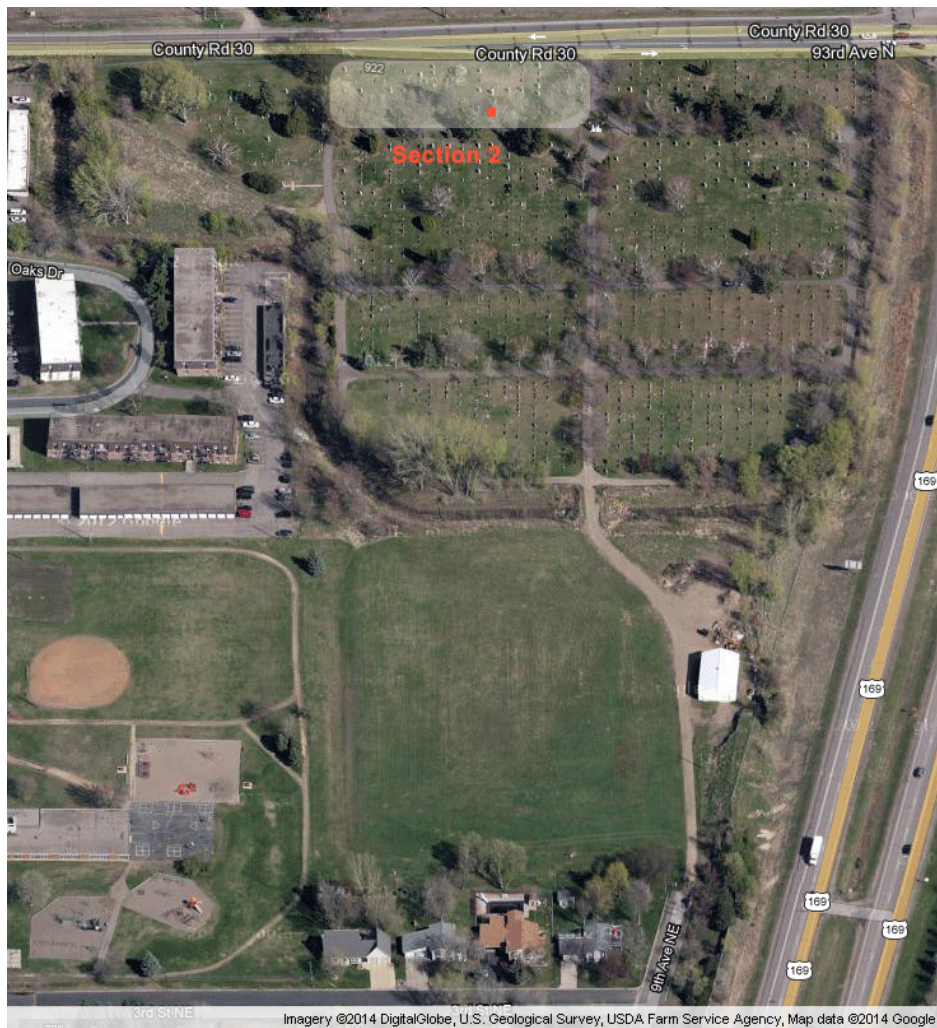

# Site Location Map

St. Vincent | SECTION 02 | Lot 088 | Site 006

Hubert Neumann

Peter Aubart 090-004	Sophia Kisch 089-004	Peter Neumann 088-004	Marian Normandin 087-004	Gordon Trombley 086-004
Katherine Aubart 090-005	John Kisch 089-005	Mary Neumann 088-005	Anna Normandin 087-005	Anna Kelly 086-005
Reserved 090-006	Michael Kisch 089-006	Hubert Neumann 088-006	Ambrose Normandin 087-006	William Kelly 086-006

SECTION KNOLL