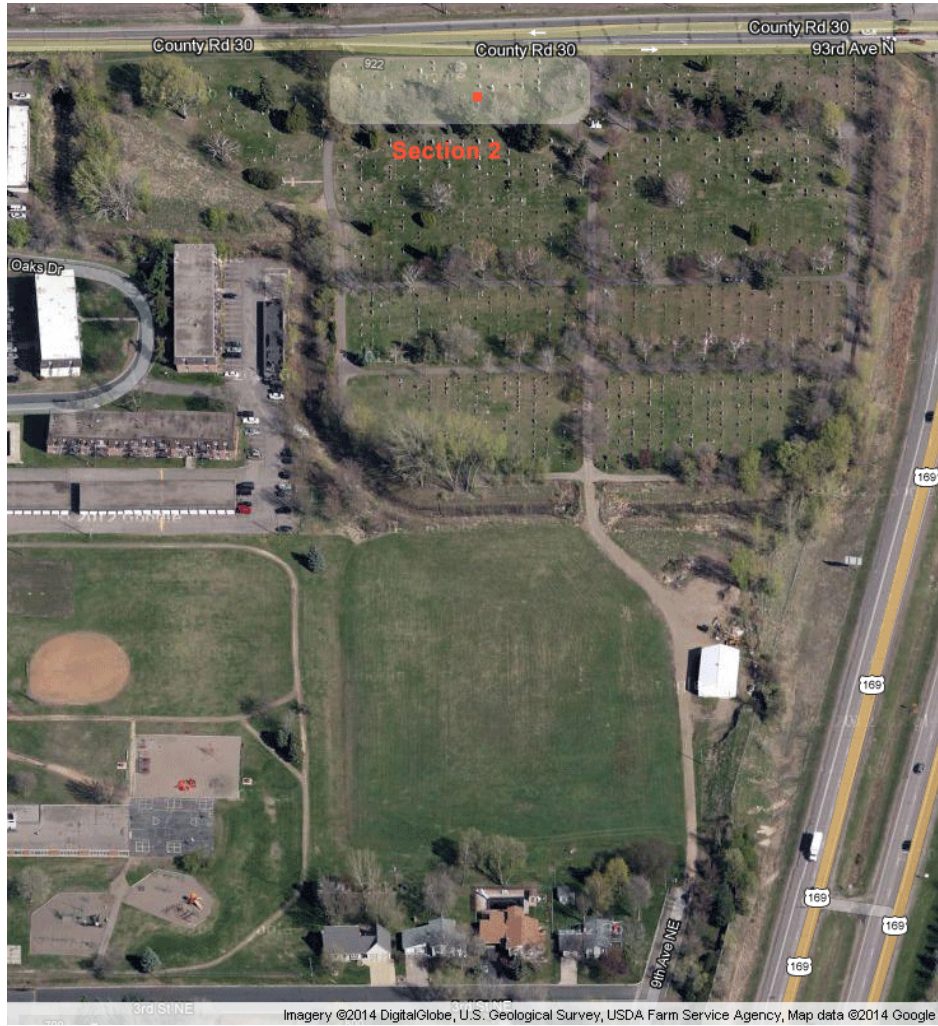

Site Location Map

St. Vincent | SECTION 02 | Lot 089 | Site 001

Baby Boy Kisch

Reserved 025C-001	Reserved 026C-001	Louise Kisch 027C-001	Jessica Wilmes(+1) 028C-001	Chester Clay 029C-001
Jeremiah Rothstein 025C-002	Michael Kisch 026C-002	John Kisch 027C-002	Augusta Wilmes 028C-002	Reserved 029C-002
Linda Boe 091-001	Lawrence Aubart 090-001	Baby Boy Kisch 089-001	Helen Conboy 088-001	Daniel Normandin 087-001
Laura Phenow 091-002	Kathryne Aubart 090-002	Minnie Oakes 089-002	Elsie Tanberg 088-002	Mathilda Normandin 087-002
Conrad Phenow 091-003	Lillian Aubart 090-003	Reserved 089-003	Benjamin Tanberg(+1) 088-003	Louis Normandin 087-003