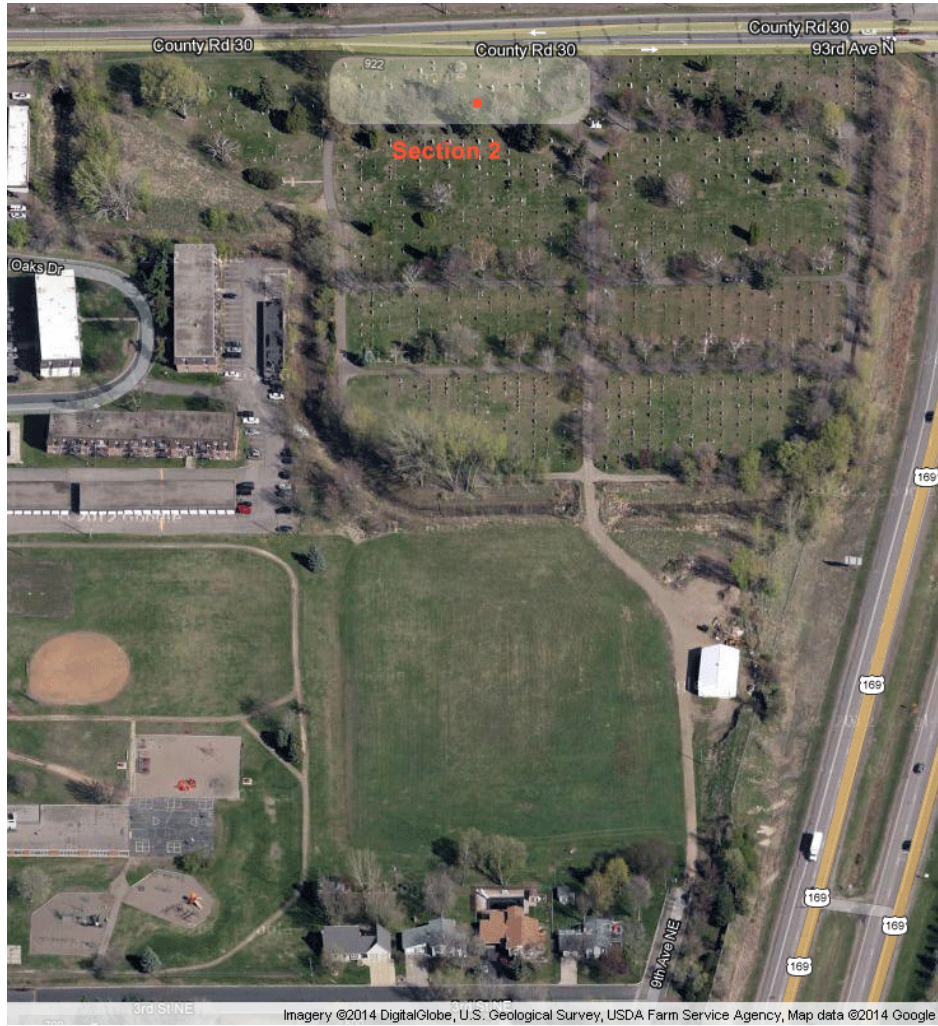

# Site Location Map

St. Vincent | SECTION 02 | Lot 089 | Site 004

Sophia Kisch

Laura Phenow 091-002	Kathryne Aubart 090-002	Minnie Oaks 089-002	Elsie Tanberg 088-002	Mathilda Normandin 087-002
Conrad Phenow 091-003	Lillian Aubart 090-003	Reserved 089-003	Benjamin Tanberg(+1) 088-003	Louis Normandin 087-003
Donald Phenow(+2) 091-004	Peter Aubart 090-004	Sophia Kisch 089-004	Peter Neumann 088-004	Marian Normandin 087-004
John Phenow(+3) 091-005	Katherine Aubart 090-005	John Kisch 089-005	Mary Neumann 088-005	Anna Normandin 087-005
Maurita Phenow 091-006	Reserved 090-006	Michael Kisch 089-006	Hubert Neumann 088-006	Ambrose Normandin 087-006