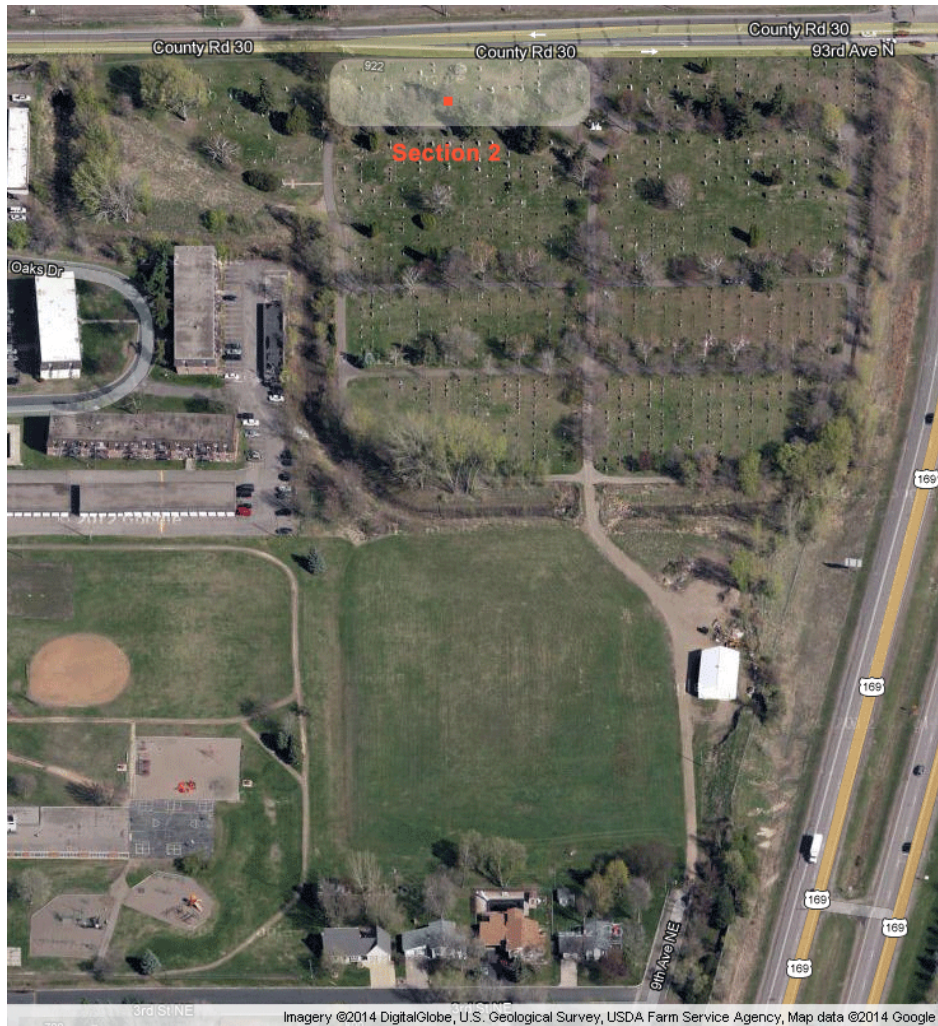

Site Location Map

St. Vincent | SECTION 02 | Lot 091 | Site 002

Laura Phenow

Reserved 023C-002	James Lambert(+1) 024C-002	Jeremiah Rothstein 025C-002	Michael Kisch 026C-002	John Kisch 027C-002
Louis Bebeau 093-001	Alphonse Paul(+1) 092-001	Linda Boe 091-001	Lawrence Aubart 090-001	Baby Boy Kisch 089-001
Sophia Bebeau 093-002	Marian Paul 092-002	Laura Phenow 091-002	Kathryne Aubart 090-002	Minnie Oaks 089-002
Reserved 093-003	Nezyar Paul 092-003	Conrad Phenow 091-003	Lillian Aubart 090-003	Reserved 089-003
Reserved 093-004	Joseph Paul 092-004	Donald Phenow(+2) 091-004	Peter Aubart 090-004	Sophia Kisch 089-004