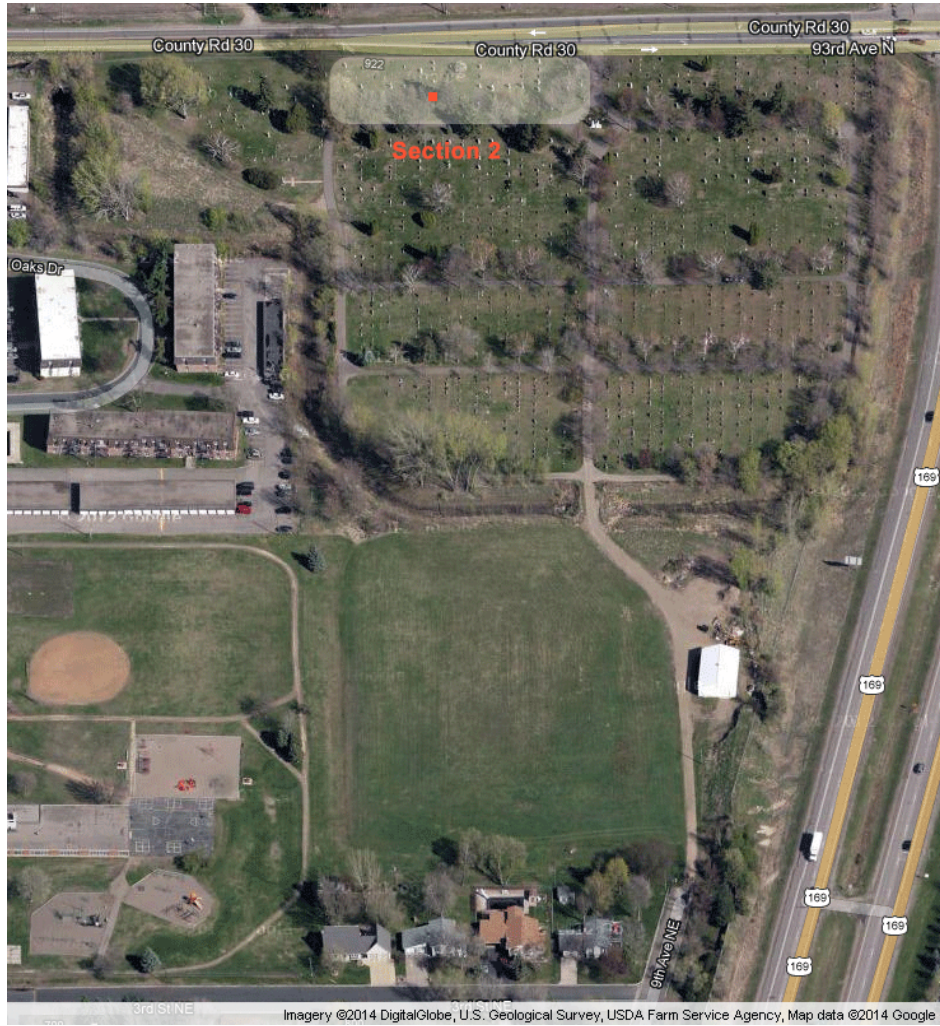

Site Location Map

St. Vincent | SECTION 02 | Lot 092 | Site 001
Alphonse Paul(+1)

Marvel Aubart 022C-001	Gerald Heinen 023C-001	Arthur Baker(+1) 024C-001	Reserved 025C-001	Reserved 026C-001
James Aubart 022C-002	Reserved 023C-002	James Lambert(+1) 024C-002	Jeremiah Rothstein 025C-002	Michael Kisch 026C-002
Rogie Labonne 094-001	Louis Bebeau 093-001	Alphonse Paul(+1) 092-001	Linda Boe 091-001	Lawrence Aubart 090-001
Angela Labonne 094-002	Sophia Bebeau 093-002	Marian Paul 092-002	Laura Phenow 091-002	Kathryne Aubart 090-002
Matilda Labonne 094-003	Reserved 093-003	Nezyar Paul 092-003	Conrad Phenow 091-003	Lillian Aubart 090-003