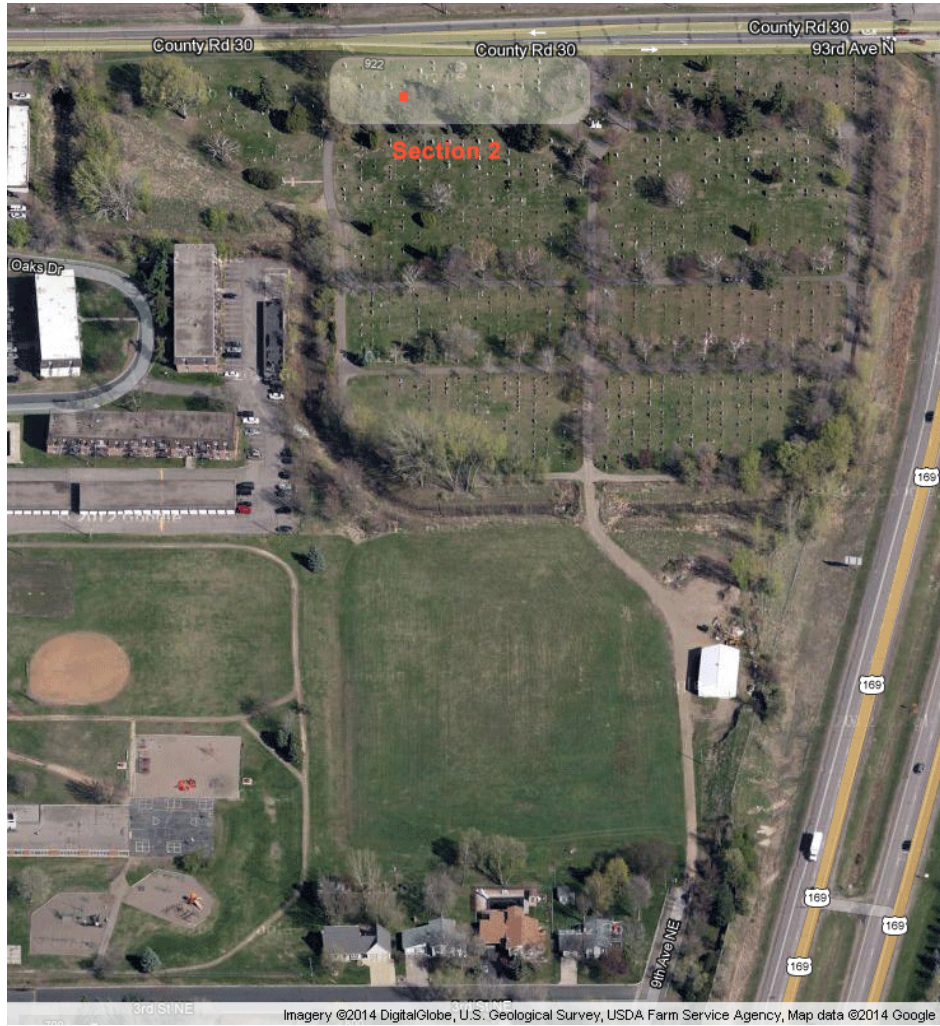

# Site Location Map

St. Vincent | SECTION 02 | Lot 094 | Site 001  
Rogie Labonne

Earl Bohnen 020C-001	Reserved 021C-001	Marvel Aubart 022C-001	Gerald Heinen 023C-001	Arthur Baker (+1) 024C-001
Theresa Bohnen 020C-002	Gary MacLennan 021C-002	James Aubart 022C-002	Reserved 023C-002	James Lambert (+1) 024C-002
Reserved 096-001	Louis Welker 095-001	Rogie Labonne 094-001	Louis Bebeau 093-001	Alphonse Paul (+1) 092-001
Elaine Barthel 096-002	Clara Welker 095-002	Angela Labonne 094-002	Sophia Bebeau 093-002	Marian Paul 092-002
Nicholas Aubart 096-003	Gertrude Scherber 095-003	Matilda Labonne 094-003	Reserved 093-003	Nezyar Paul 092-003