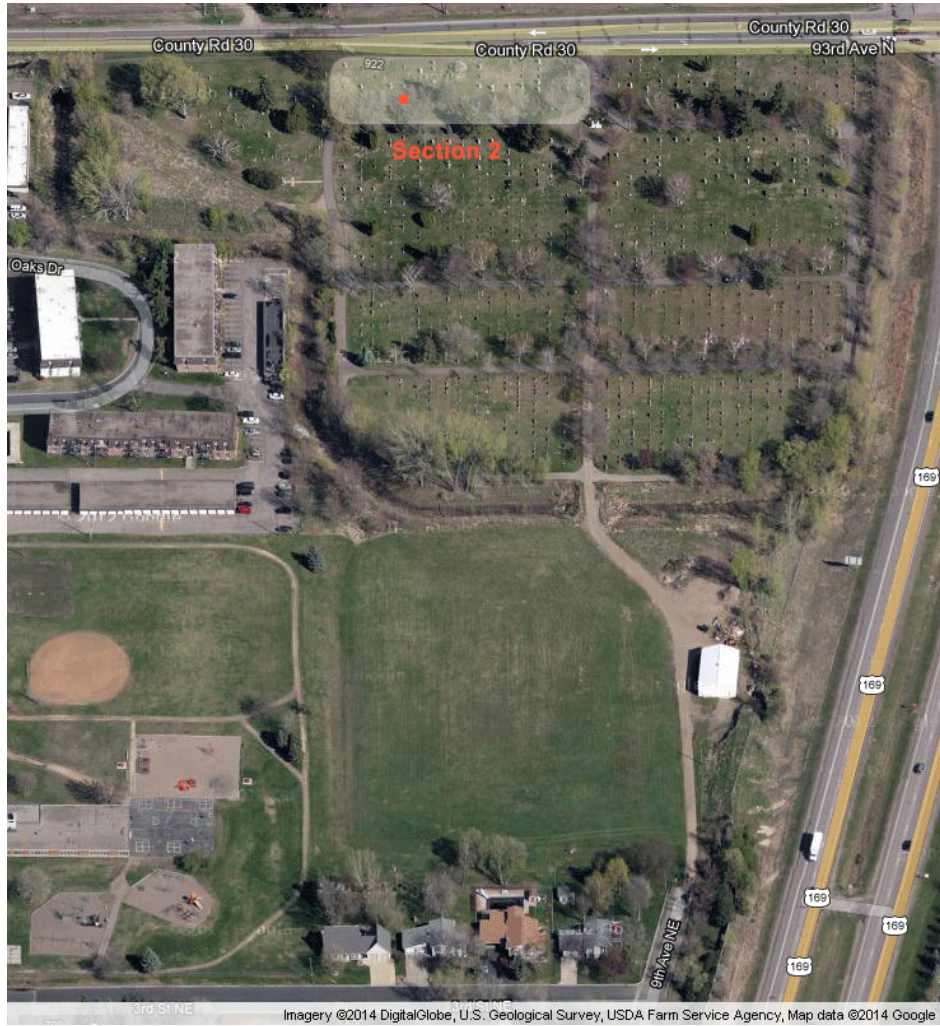

Site Location Map

St. Vincent | SECTION 02 | Lot 094 | Site 002
 Angela Labonne

Theresa Bohnen 020C-002	Gary MacLennan 021C-002	James Aubart 022C-002	Reserved 023C-002	James Lambert(+1) 024C-002
Reserved 096-001	Louis Welker 095-001	Rogie Labonne 094-001	Louis Bebeau 093-001	Alphonse Paul(+1) 092-001
Elaine Barthel 096-002	Clara Welker 095-002	Angela Labonne 094-002	Sophia Bebeau 093-002	Marian Paul 092-002
Nicholas Aubart 096-003	Gertrude Scherber 095-003	Matilda Labonne 094-003	Reserved 093-003	Nezyar Paul 092-003
Anna Aubart 096-004	Alvin Scherber 095-004	Fabian Labonne 094-004	Reserved 093-004	Joseph Paul 092-004