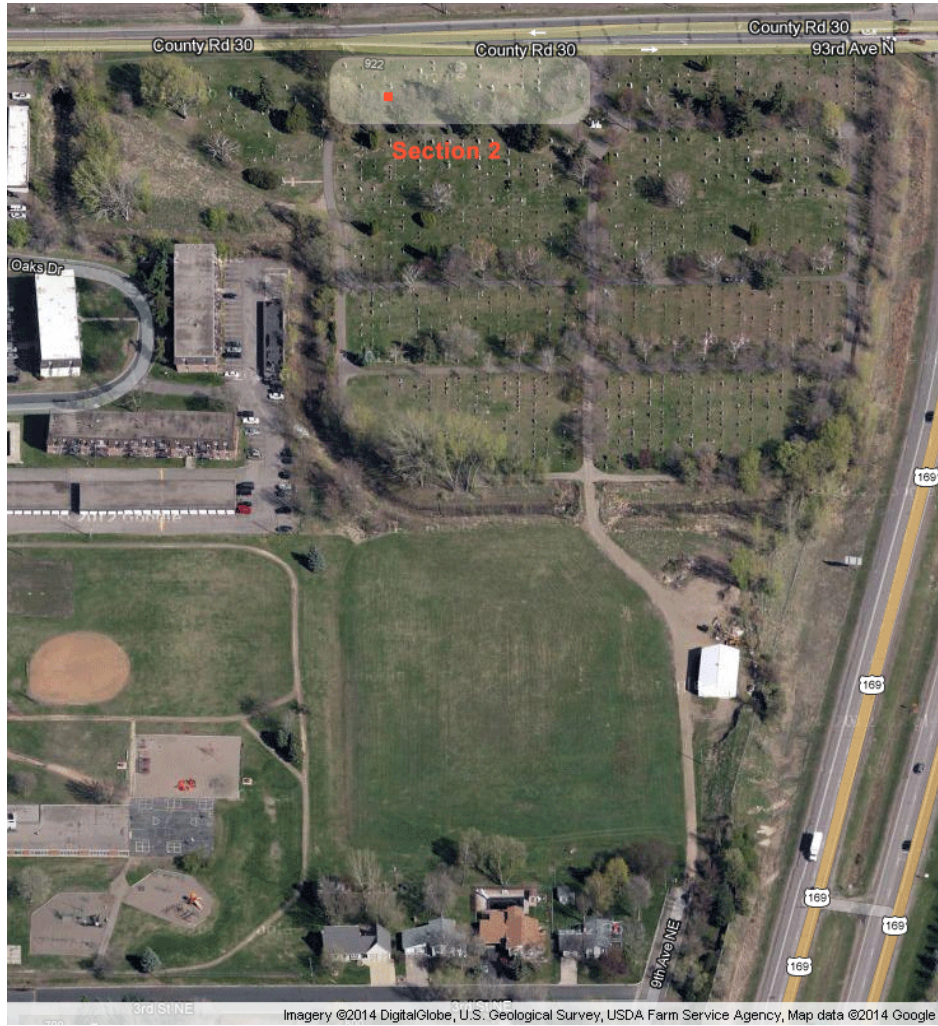

Site Location Map

St. Vincent | SECTION 02 | Lot 095 | Site 001

Louis Welker

Russell Kramber 019C-001	Earl Bohnen 020C-001	Reserved 021C-001	Marvel Aubart 022C-001	Gerald Heinen 023C-001
Reserved 019C-002	Theresa Bohnen 020C-002	Gary MacLennan 021C-002	James Aubart 022C-002	Reserved 023C-002
Mary Engels 097-001	Reserved 096-001	Louis Welker 095-001	Rogie Labonne 094-001	Louis Bebeau 093-001
Clare Engels 097-002	Elaine Barthel 096-002	Clara Welker 095-002	Angela Labonne 094-002	Sophia Bebeau 093-002
Henry Engels 097-003	Nicholas Aubart 096-003	Gertrude Scherber 095-003	Matilda Labonne 094-003	Reserved 093-003