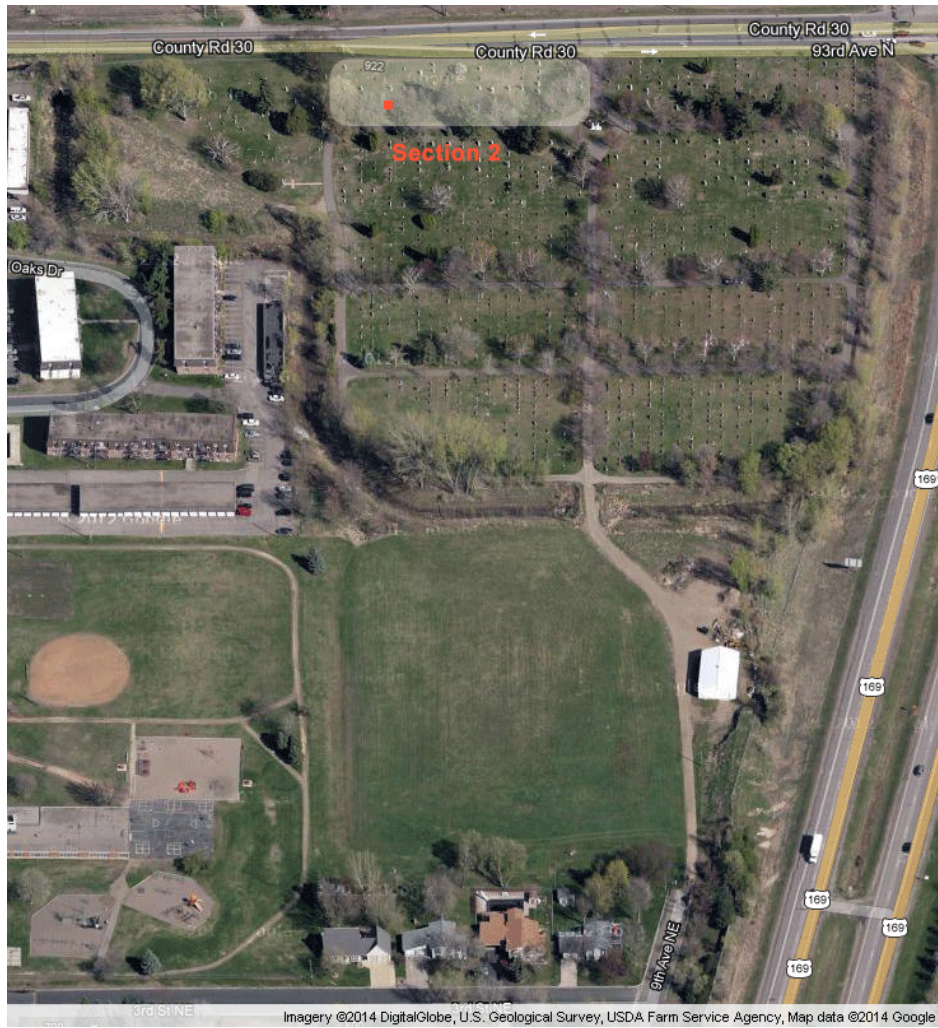

Site Location Map

St. Vincent | SECTION 02 | Lot 095 | Site 004

Alvin Peter Scherber

Clare Engels 097-002	Elaine Barthel 096-002	Clara Welker 095-002	Angela Labonne 094-002	Sophia Bebeau 093-002
Henry Engels 097-003	Nicholas Aubart 096-003	Gertrude Scherber 095-003	Matilda Labonne 094-003	Reserved 093-003
Mary Engels 097-004	Anna Aubart 096-004	Alvin Scherber 095-004	Fabian Labonne 094-004	Reserved 093-004
Michael Engels 097-005	Theodore Aubart 096-005	Magdalen Klaers 095-005	Leah LaBonne 094-005	Reserved 093-005
Reserved 097-006	Vera Aubart 096-006	Donald Klaers 095-006	Aime Labonne 094-006	Alphonse Bebeau 093-006