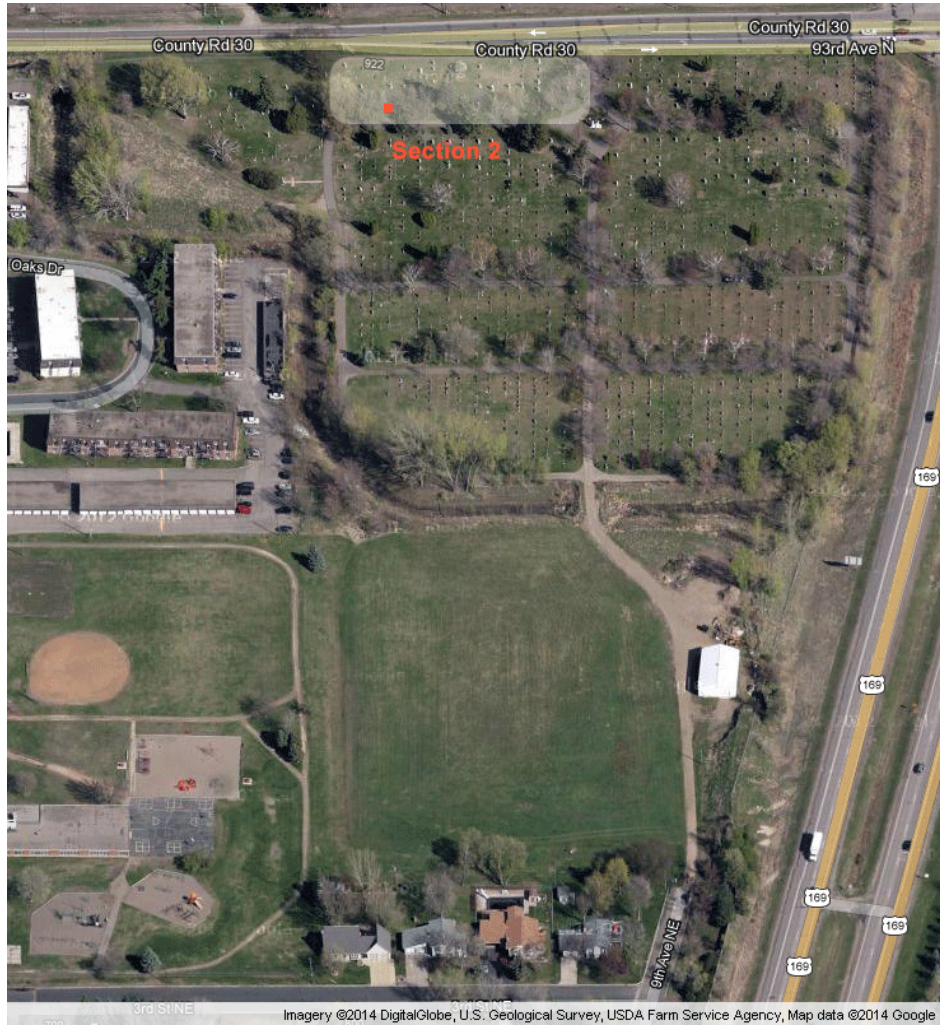

# Site Location Map

St. Vincent | SECTION 02 | Lot 095 | Site 006

Donald T. Klaers

Mary Engels 097-004	Anna Aubart 096-004	Alvin Scherber 095-004	Fabian Labonne 094-004	Reserved  093-004
Michael Engels 097-005	Theodore Aubart 096-005	Magdalen Klaers 095-005	Leah LaBonne 094-005	Reserved  093-005
Reserved  097-006	Vera Aubart 096-006	Donald Klaers 095-006	Aime Labonne 094-006	Alphonse Bebeau 093-006

SECTION KNOLL