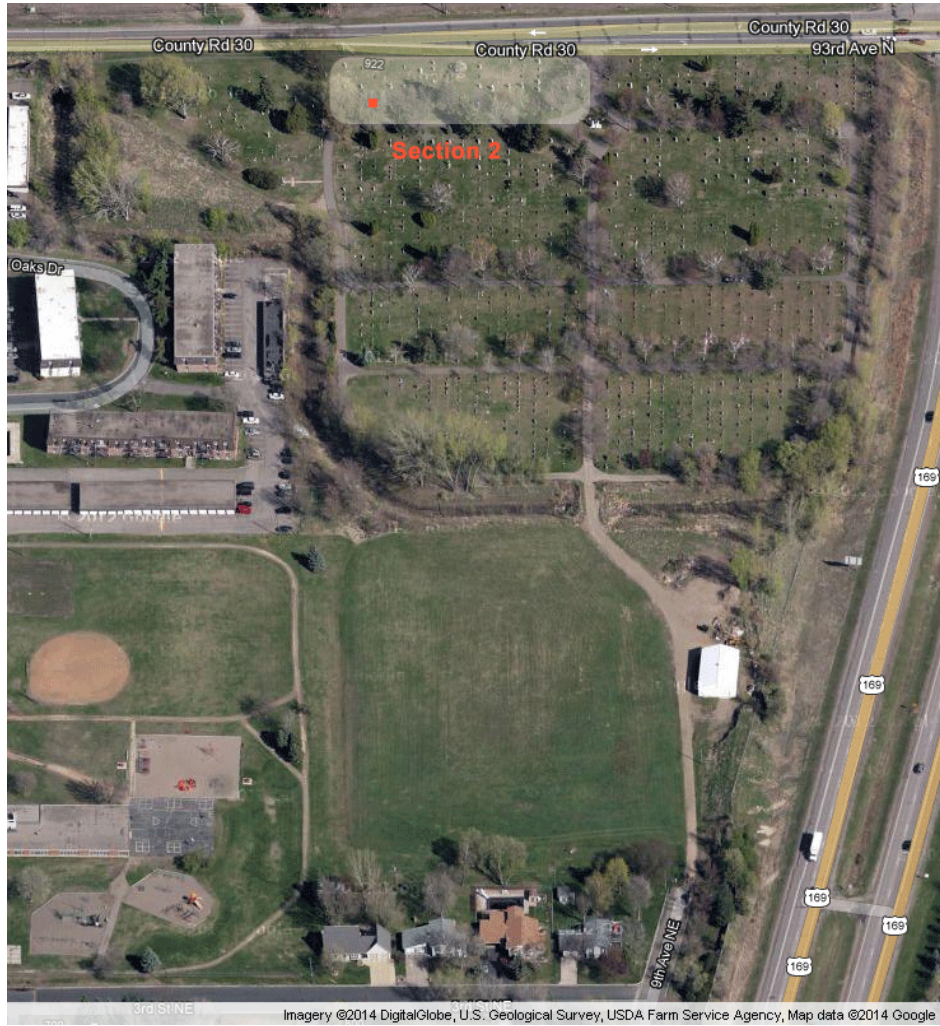

Site Location Map

St. Vincent | SECTION 02 | Lot 096 | Site 004

Anna Charest Aubart

Reserved 098-002	Clare Engels 097-002	Elaine Barthel 096-002	Clara Welker 095-002	Angela Labonne 094-002
Frank Laferriere 098-003	Henry Engels 097-003	Nicholas Aubart 096-003	Gertrude Scherber 095-003	Matilda Labonne 094-003
Annie Laferriere 098-004	Mary Engels 097-004	Anna Aubart 096-004	Alvin Scherber 095-004	Fabian Labonne 094-004
Sidney Laferriere 098-005	Michael Engels 097-005	Theodore Aubart 096-005	Magdalen Klaers 095-005	Leah LaBonne 094-005
Reserved 098-006	Reserved 097-006	Vera Aubart 096-006	Donald Klaers 095-006	Aime Labonne 094-006