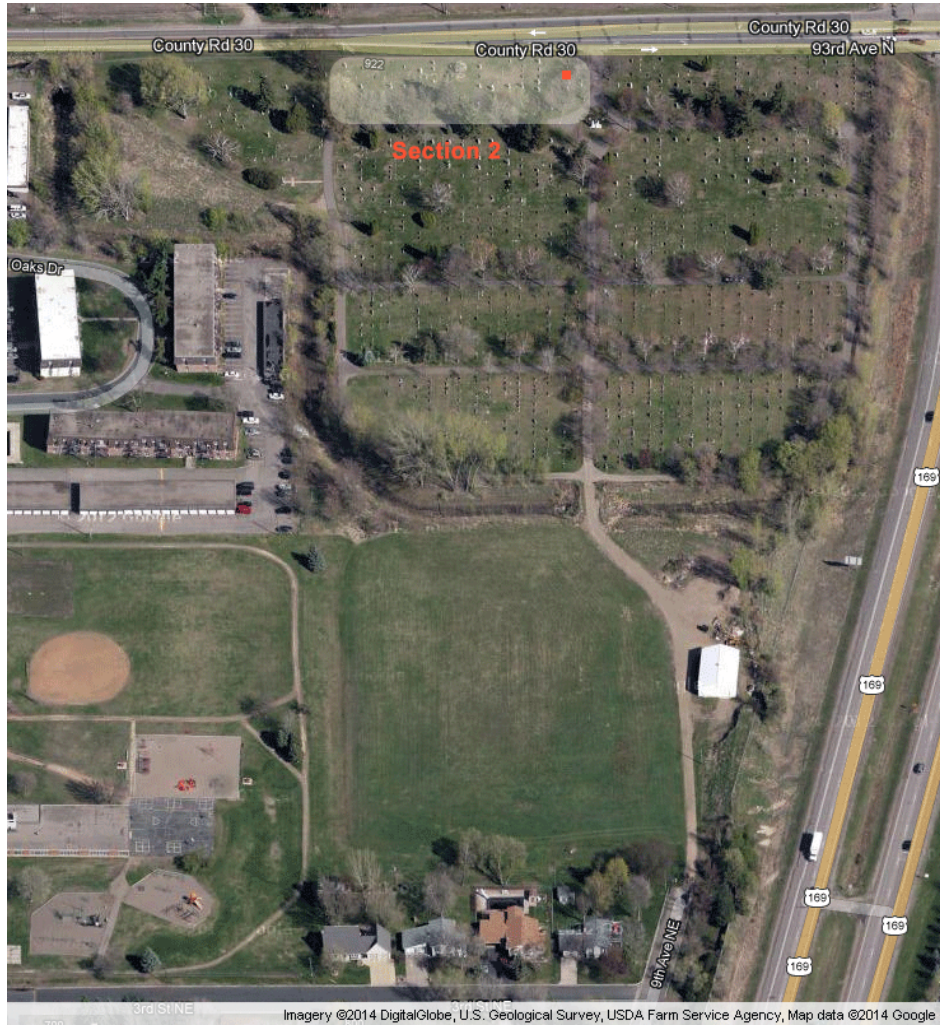

Site Location Map

St. Vincent | SECTION 02 | Lot 002C | Site 001

Joseph F. DeJarlais(+1)

Esther Engels 053-005	Louis Desjarlais 052-005	Magdalyn Peterson 051-005	Reserved 050-005
Curtis Engels 053-006	Celina DeJarlais 052-006	Alfy Normandin 051-006	Reserved 050-006
Alice Engels 004C-001	Ruth Chorske 003C-001	Joseph DeJarlais(+1) 002C-001	Antoinette Dinius 001C-001
Frank Engels 004C-002	Walter Chorske 003C-002	Reserved 002C-002	Reserved 001C-002
William Engels 080-001	Emily Schaefer 081-001	Frances Gerber 082-001	Bernard Dibb 083-001