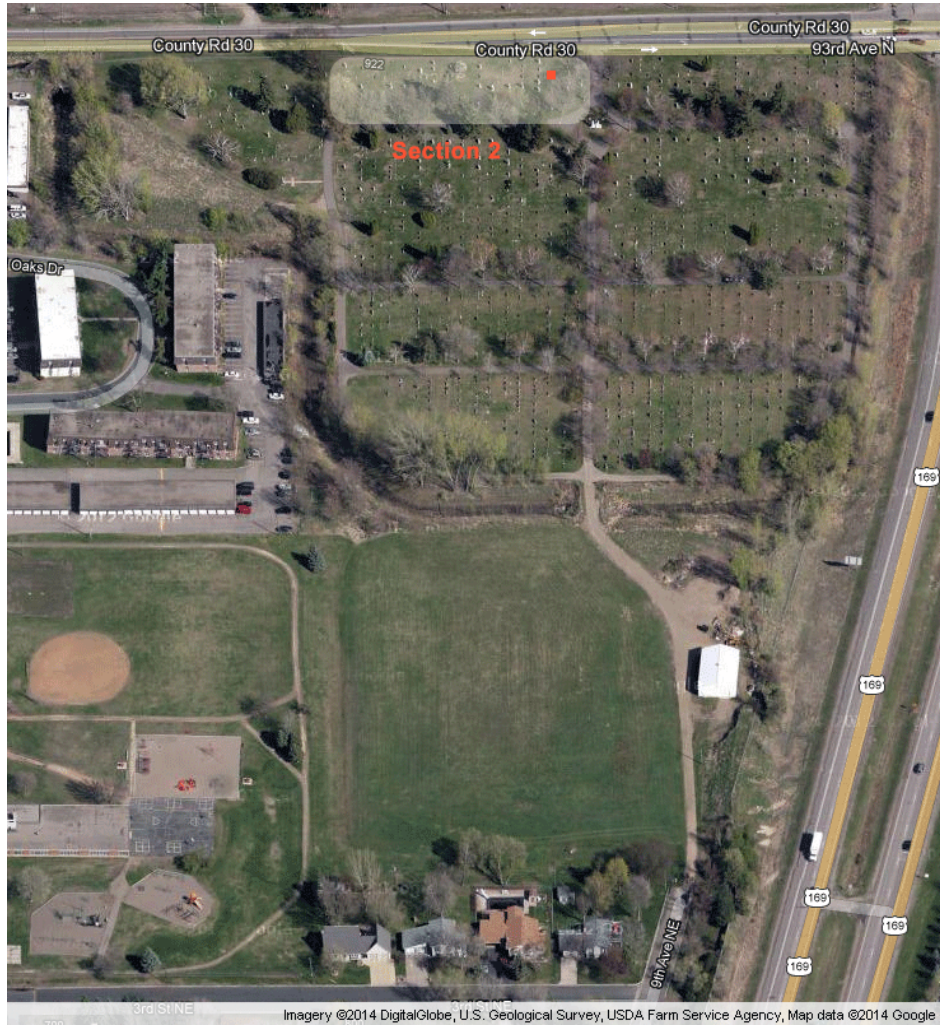

# Site Location Map

St. Vincent | SECTION 02 | Lot 003C | Site 001

Ruth A. Chorske

Gertrude Hagel 054-005	Esther Engels 053-005	Louis Desjarlais 052-005	Magdalyne Peterson 051-005	Reserved  050-005
Frederick Hagel 054-006	Curtis Engels 053-006	Celina DeJarlais 052-006	Alfy Normandin 051-006	Reserved  050-006
Peter Phenow 005C-001	Alice Engels 004C-001	Ruth Chorske 003C-001	Joseph DeJarlais(+1) 002C-001	Antoinette Dinius 001C-001
Cornelia Phenow 005C-002	Frank Engels 004C-002	Walter Chorske 003C-002	Reserved  002C-002	Reserved  001C-002
Mary Ruegg 079-001	William Engels 080-001	Emily Schaefer 081-001	Frances Gerber 082-001	Bernard Dibb 083-001