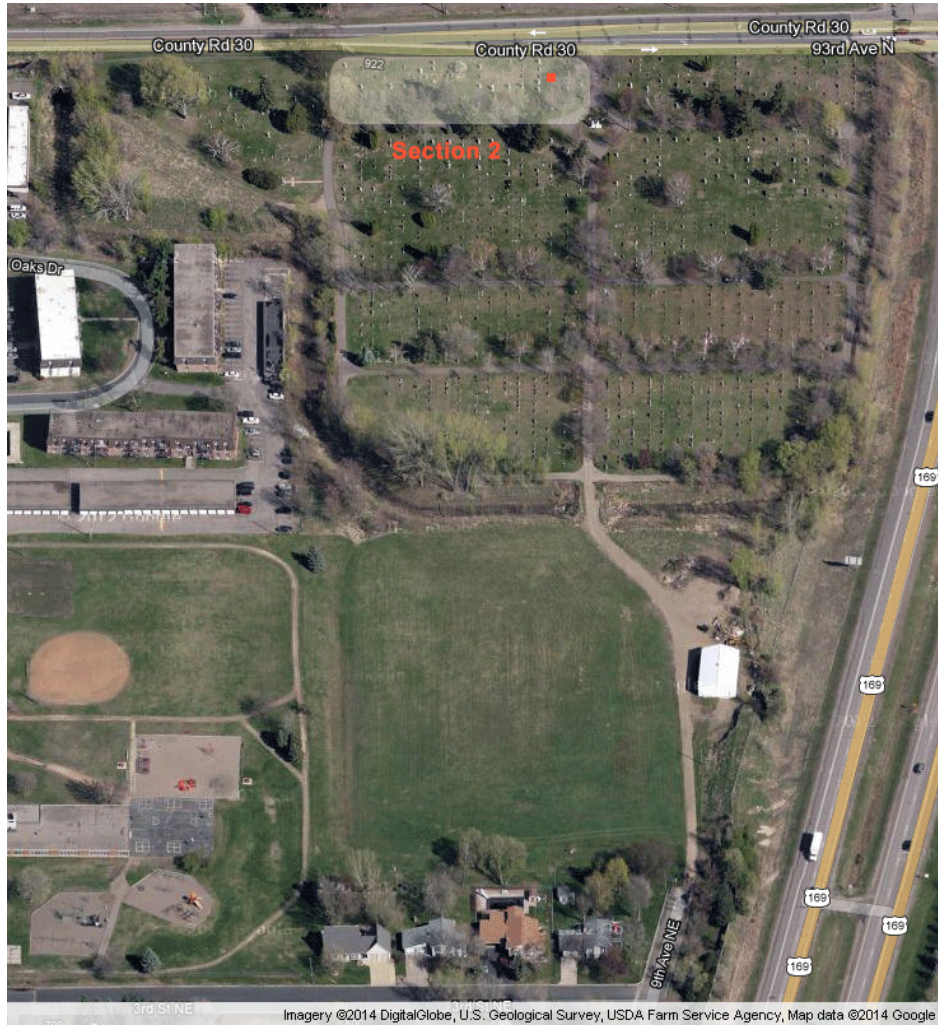

# Site Location Map

St. Vincent | SECTION 02 | Lot 003C | Site 002

Walter J. Chorske

Frederick Hagel 054-006	Curtis Engels 053-006	Celina DeJarlais 052-006	Alfy Normandin 051-006	Reserved  050-006
Peter Phenow 005C-001	Alice Engels 004C-001	Ruth Chorske 003C-001	Joseph DeJarlais(+1) 002C-001	Antoinette Dinius 001C-001
Cornelia Phenow 005C-002	Frank Engels 004C-002	Walter Chorske 003C-002	Reserved  002C-002	Reserved  001C-002
Mary Ruegg 079-001	William Engels 080-001	Emily Schaefer 081-001	Frances Gerber 082-001	Bernard Dibb 083-001
Ernestine Wilmes 079-002	Theresa Engels 080-002	Mathew Schaefer 081-002	Carol Albert 082-002	Charles Dibb(+1) 083-002