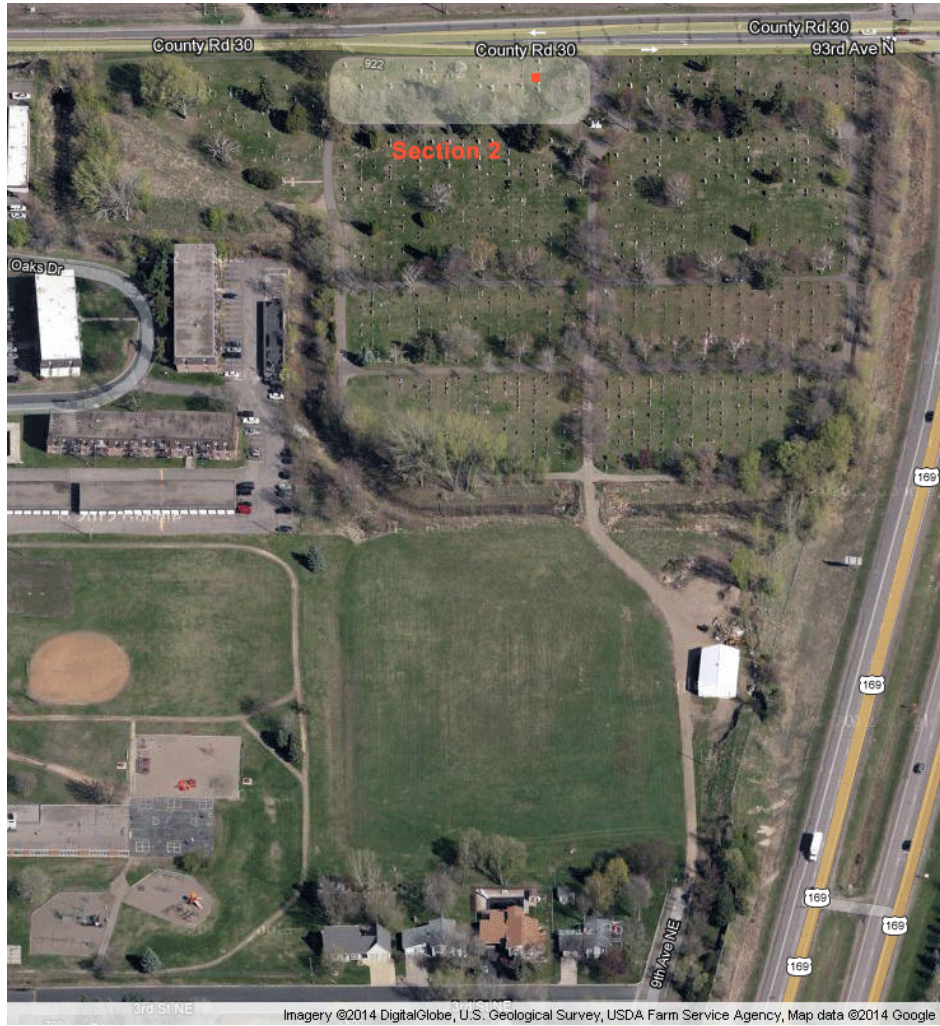

Site Location Map

St. Vincent | SECTION 02 | Lot 004C | Site 002

Frank N. Engels

| | | | | |
|------------------------------|-----------------------------|---------------------------|-----------------------------|----------------------------------|
| Joseph Greeninger 055-006 | Frederick Hagel 054-006 | Curtis Engels 053-006 | Celina DeJarlais 052-006 | Alfy Normandin 051-006 |
| Barry Anderson 006C-001 | Peter Phenow 005C-001 | Alice Engels 004C-001 | Ruth Chorske 003C-001 | Joseph DeJarlais(+1) 002C-001 |
| Reserved 006C-002 | Cornelia Phenow 005C-002 | Frank Engels 004C-002 | Walter Chorske 003C-002 | Reserved 002C-002 |
| Reserved 078-001 | Mary Ruegg 079-001 | William Engels 080-001 | Emily Schaefer 081-001 | Frances Gerber 082-001 |
| Reserved 078-002 | Ernestine Wilmes 079-002 | Theresa Engels 080-002 | Mathew Schaefer 081-002 | Carol Albert 082-002 |