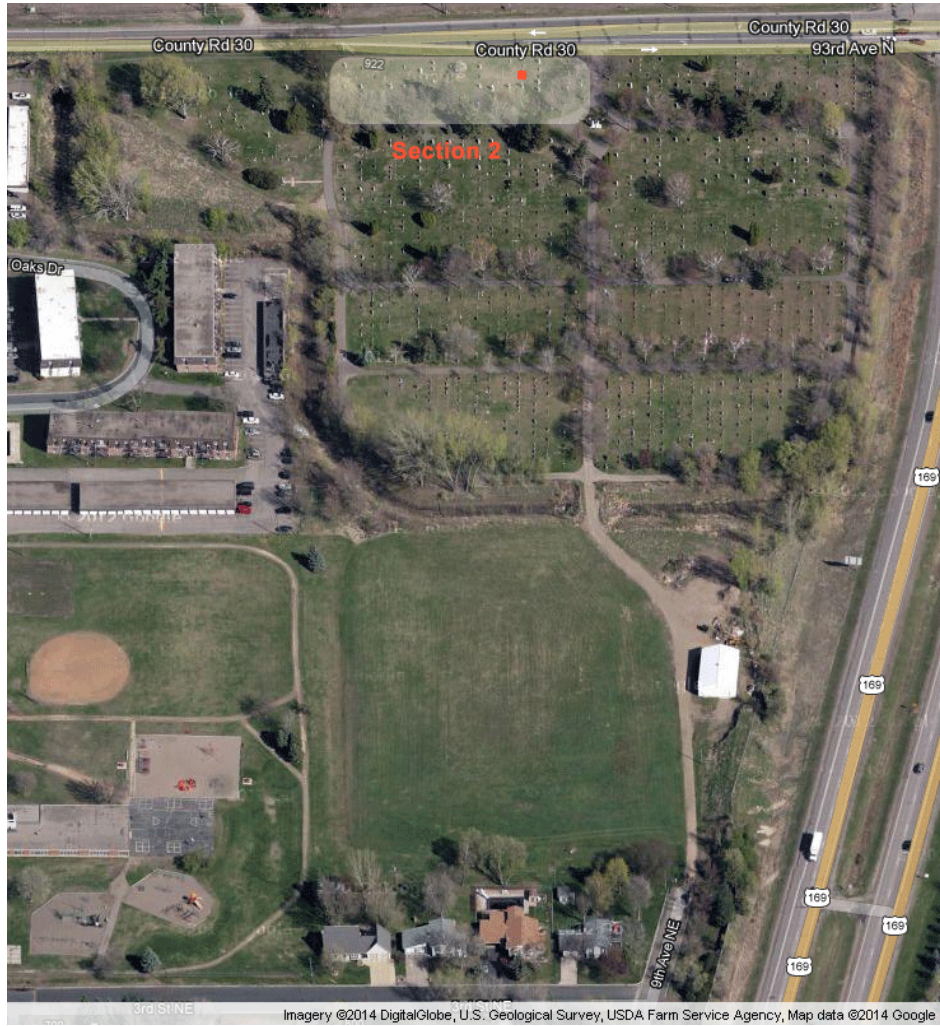

# Site Location Map

St. Vincent | SECTION 02 | Lot 005C | Site 001

Peter Conrad Phenow Sr.

Reserved 056-005	Elizabeth Greeninger 055-005	Gertrude Hagel 054-005	Esther Engels 053-005	Louis Desjarlais 052-005
Reserved 056-006	Joseph Greeninger 055-006	Frederick Hagel 054-006	Curtis Engels 053-006	Celina DeJarlais 052-006
William Schoening 007C-001	Barry Anderson 006C-001	Peter Phenow 005C-001	Alice Engels 004C-001	Ruth Chorske 003C-001
Reserved 007C-002	Reserved 006C-002	Cornelia Phenow 005C-002	Frank Engels 004C-002	Walter Chorske 003C-002
Katherine Wilmes 077-001	Reserved 078-001	Mary Ruegg 079-001	William Engels 080-001	Emily Schaefer 081-001