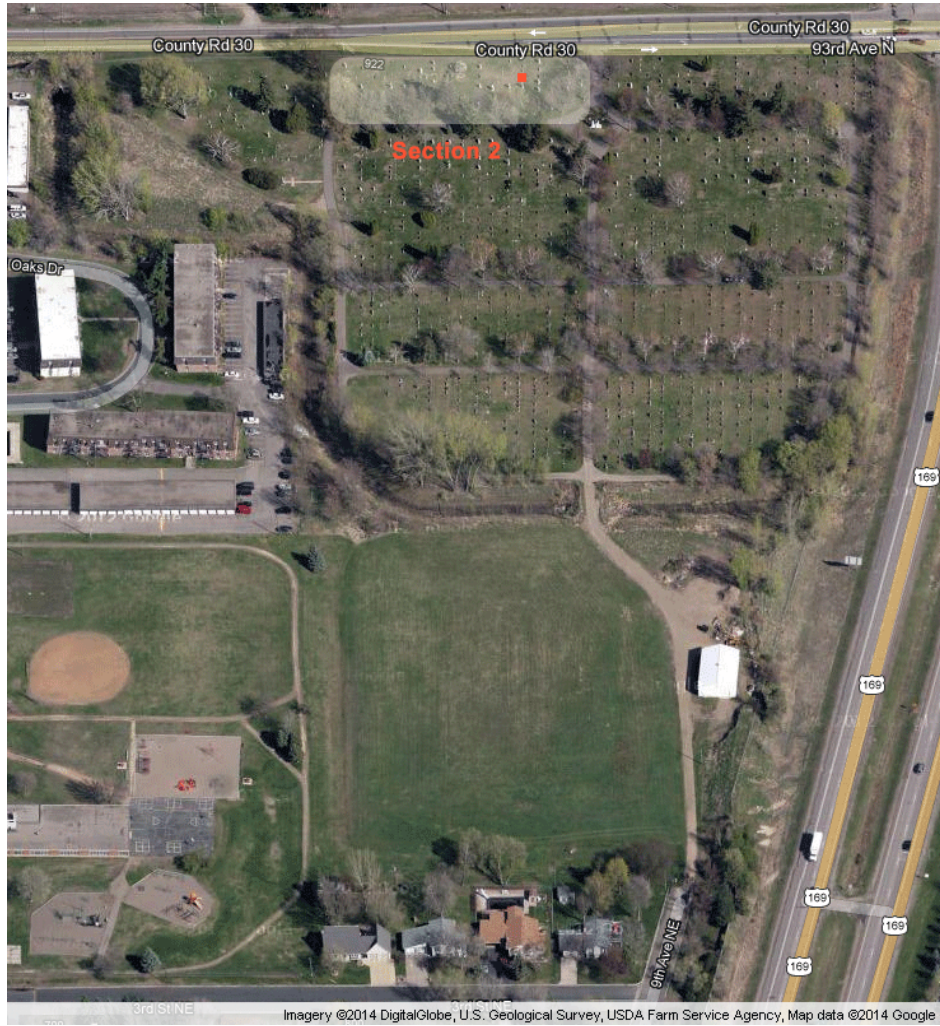

Site Location Map

St. Vincent | SECTION 02 | Lot 005C | Site 002
Cornelia (Nellie) Phenow

Reserved 056-006	Joseph Greeninger 055-006	Frederick Hagel 054-006	Curtis Engels 053-006	Celina DeJarlais 052-006
William Schoening 007C-001	Barry Anderson 006C-001	Peter Phenow 005C-001	Alice Engels 004C-001	Ruth Chorske 003C-001
Reserved 007C-002	Reserved 006C-002	Cornelia Phenow 005C-002	Frank Engels 004C-002	Walter Chorske 003C-002
Katherine Wilmes 077-001	Reserved 078-001	Mary Ruegg 079-001	William Engels 080-001	Emily Schaefer 081-001
Mike Wilmes 077-002	Reserved 078-002	Ernestine Wilmes 079-002	Theresa Engels 080-002	Mathew Schaefer 081-002