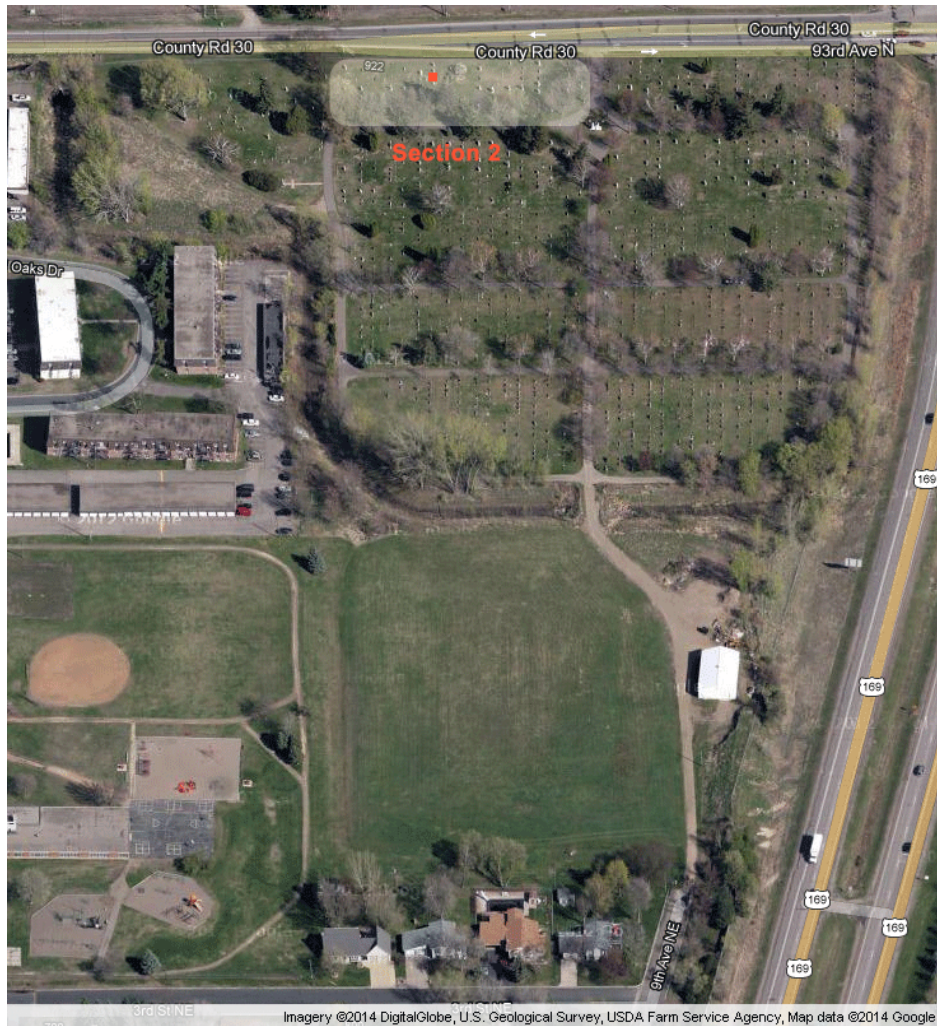

Site Location Map

St. Vincent | SECTION 02 | Lot 011C | Site 001

Roman G. Eckes

Lorraine Blonigen 062-005	Elizabeth Heesen 061-005	Peter Odenbreit 060-005	Baby Boy Fair(+1) 059-005	Jerome Leiner 058-005
Ralph Blonigen 062-006	Adelaide Heesen 061-006	Elizabeth Odenbreit 060-006	Margaret Munkler(+1) 059-006	Sophie Lohnes 058-006
Reserved 013C-001	Barbara Brody(+1) 012C-001	Roman Eckes 011C-001	Reserved 010C-001	Reserved 009C-001
Reserved 013C-002	Loretta Shull 012C-002	Gladys Eckes 011C-002	Donna Phenow 010C-002	Reserved 009C-002
Theodore Aubart 071-001	Celestine Zimmerman 072-001	Pierre Turgeon 073-001	Harriet Heesen 074-001	Reserved 075-001