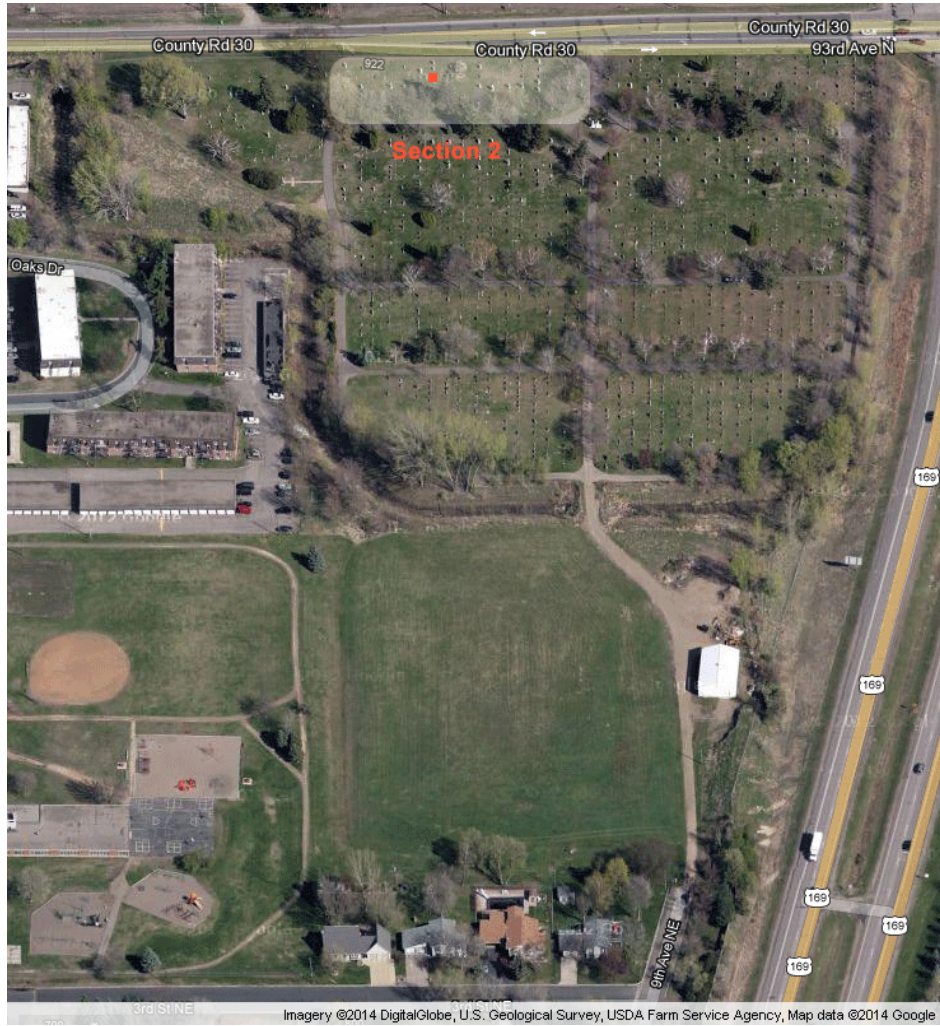

Site Location Map

St. Vincent | SECTION 02 | Lot 011C | Site 002

Gladys J. Eckes

Ralph Blonigen 062-006	Adelaide Heesen 061-006	Elizabeth Odenbreit 060-006	Margaret Munkler(+1) 059-006	Sophie Lohnes 058-006
Reserved 013C-001	Barbara Brody(+1) 012C-001	Roman Eckes 011C-001	Reserved 010C-001	Reserved 009C-001
Reserved 013C-002	Loretta Shull 012C-002	Gladys Eckes 011C-002	Donna Phenow 010C-002	Reserved 009C-002
Theodore Aubart 071-001	Celestine Zimmerman 072-001	Pierre Turgeon 073-001	Harriet Heesen 074-001	Reserved 075-001
Susanne Aubart 071-002	Mary Haas 072-002	Mrs. Peter Turgeon 073-002	Charles Heesen 074-002	Benita Hunt 075-002