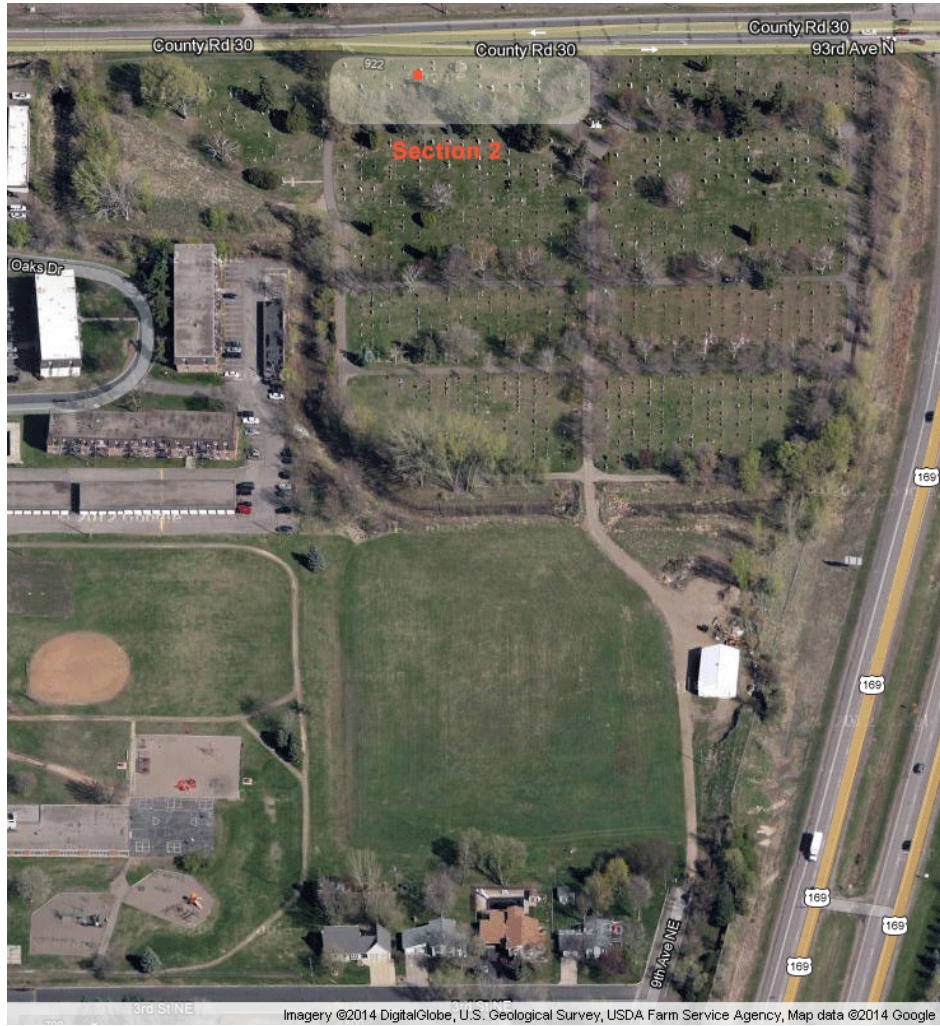

# Site Location Map

St. Vincent | SECTION 02 | Lot 012C | Site 001

Barbara Jean Brody(+1)

Reserved 063-005	Lorraine Blonigen 062-005	Elizabeth Heesen 061-005	Peter Odenbreit 060-005	Baby Boy Fair(+1) 059-005
Dorothy Mastley(+1) 063-006	Ralph Blonigen 062-006	Adelaide Heesen 061-006	Elizabeth Odenbreit 060-006	Margaret Munkler(+1) 059-006
Harold Schafer 014C-001	Reserved 013C-001	Barbara Brody(+1) 012C-001	Roman Eckes 011C-001	Reserved 010C-001
Adeline Schafer 014C-002	Reserved 013C-002	Loretta Shull 012C-002	Gladys Eckes 011C-002	Donna Phenow 010C-002
Reserved 070-001	Theodore Aubart 071-001	Celestine Zimmerman 072-001	Pierre Turgeon 073-001	Harriet Heesen 074-001