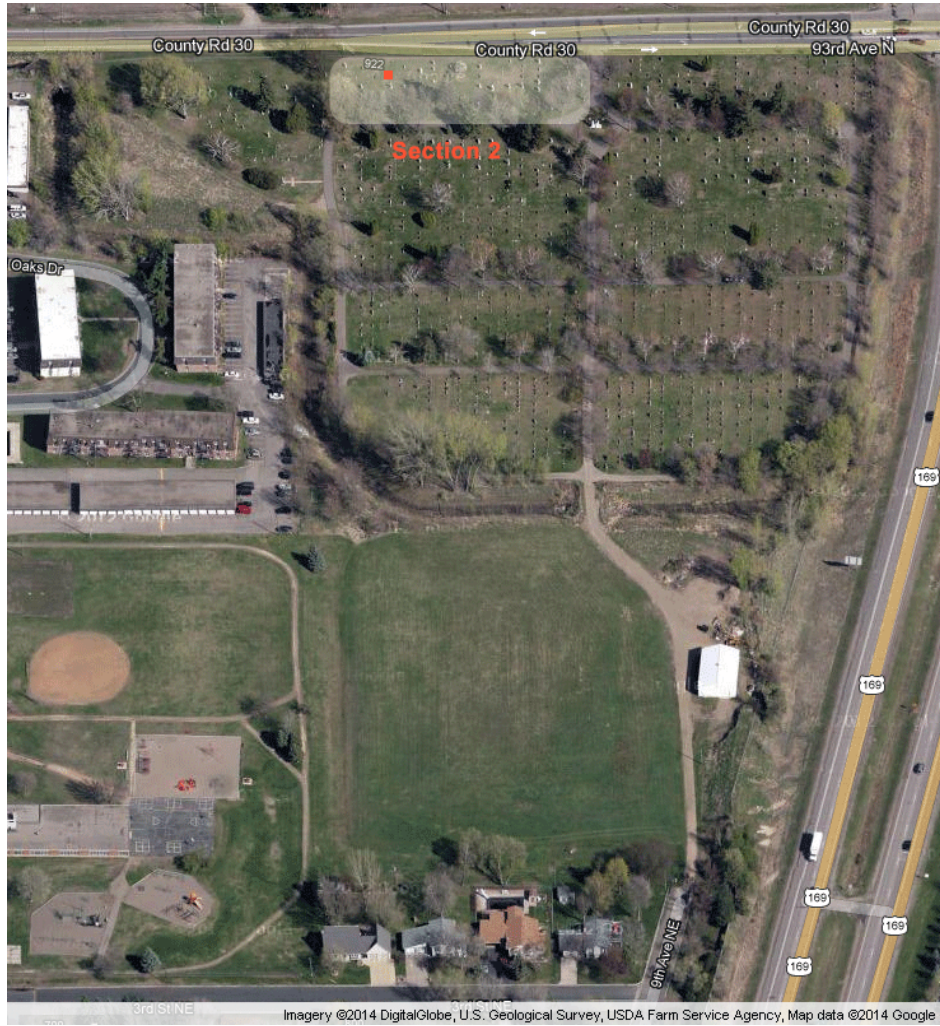

Site Location Map

St. Vincent | SECTION 02 | Lot 014C | Site 001
Harold William Schafer

Margaret Carlson 065-005	Joseph Rougier 064-005	Reserved 063-005	Lorraine Blonigen 062-005	Elizabeth Heesen 061-005
Leonard Carlson 065-006	Richard Schadewald 064-006	Dorothy Mastley(+1) 063-006	Ralph Blonigen 062-006	Adelaide Heesen 061-006
Gaylord Aubart 016C-001	Jerome Gresser 015C-001	Harold Schafer 014C-001	Reserved 013C-001	Barbara Brody(+1) 012C-001
Myrtle Aubart 016C-002	Karol Gresser 015C-002	Adeline Schafer 014C-002	Reserved 013C-002	Loretta Shull 012C-002
Joseph Aubart 068-001	Reserved 069-001	Reserved 070-001	Theodore Aubart 071-001	Celestine Zimmerman 072-001