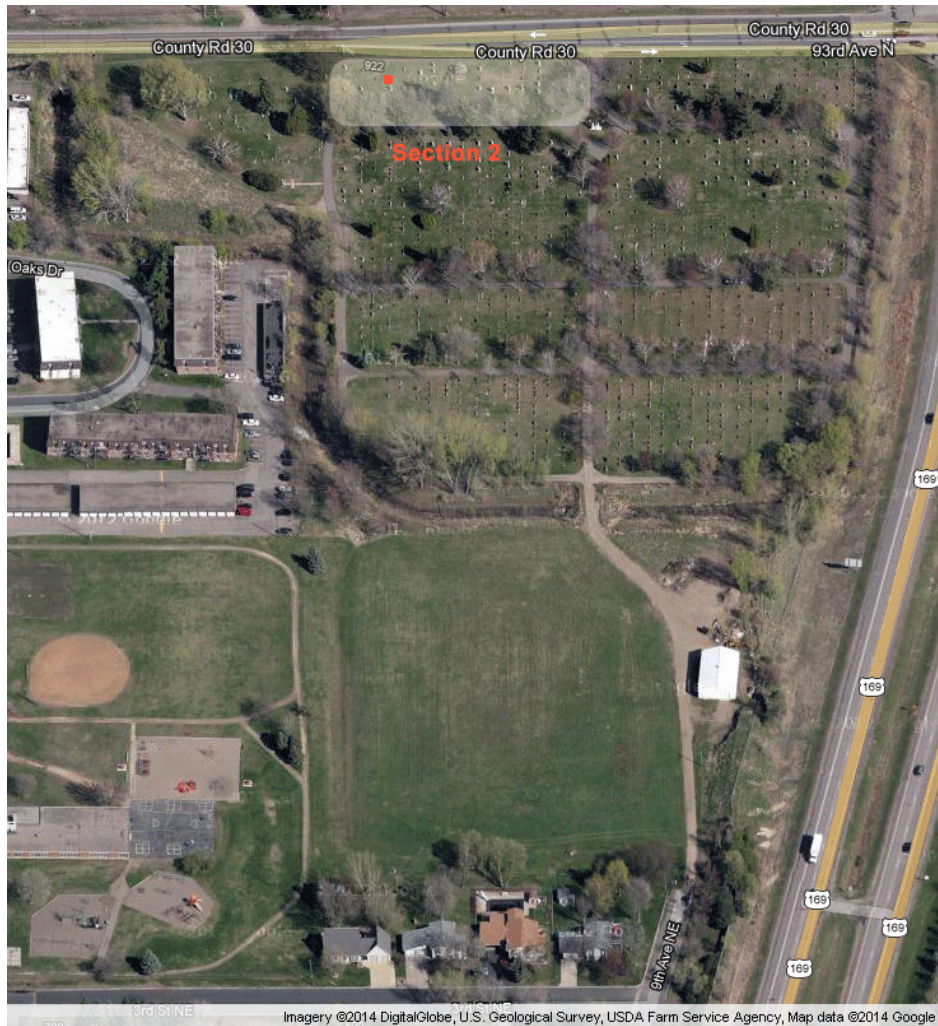

# Site Location Map

St. Vincent | SECTION 02 | Lot 014C | Site 002

Adeline A. Schafer

Leonard Carlson 065-006	Richard Schadewald 064-006	Dorothy Mastley(+1) 063-006	Ralph Blonigen 062-006	Adelaide Heesen 061-006
Gaylord Aubart 016C-001	Jerome Gresser 015C-001	Harold Schafer 014C-001	Reserved 013C-001	Barbara Brody(+1) 012C-001
Myrtle Aubart 016C-002	Karol Gresser 015C-002	Adeline Schafer 014C-002	Reserved 013C-002	Loretta Shull 012C-002
Joseph Aubart 068-001	Reserved 069-001	Reserved 070-001	Theodore Aubart 071-001	Celestine Zimmerman 072-001
Infant Daughter Aubart(+1) 068-002	Reserved 069-002	Rose Schilling 070-002	Susanne Aubart 071-002	Mary Haas 072-002