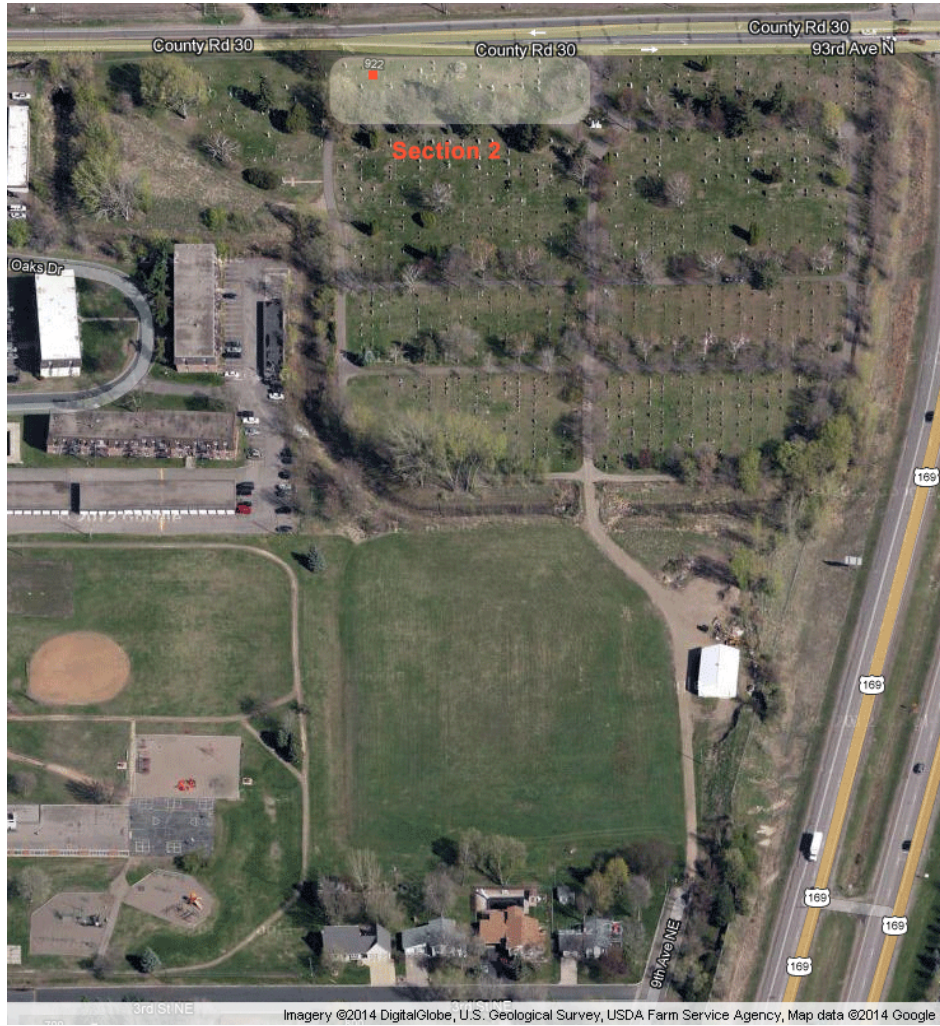

Site Location Map

St. Vincent | SECTION 02 | Lot 015C | Site 001

Jerome Joseph Gresser

| | | | | |
|-------------------------------------|--------------------------------|----------------------------------|-----------------------------------|---------------------------------|
| Marie LaBissoniere 066-005 | Margaret Carlson 065-005 | Joseph Rougier 064-005 | Reserved 063-005 | Lorraine Blonigen 062-005 |
| Isaac Sr Labissoniere 066-006 | Leonard Carlson 065-006 | Richard Schadewald 064-006 | Dorothy Mastley(+1) 063-006 | Ralph Blonigen 062-006 |
| Leander Gresser(+1) 017C-001 | Gaylord Aubart 016C-001 | Jerome Gresser 015C-001 | Harold Schafer 014C-001 | Reserved 013C-001 |
| Lorraine Gresser 017C-002 | Myrtle Aubart 016C-002 | Karol Gresser 015C-002 | Adeline Schafer 014C-002 | Reserved 013C-002 |
| Patrick Powers 067-001 | Joseph Aubart 068-001 | Reserved 069-001 | Reserved 070-001 | Theodore Aubart 071-001 |