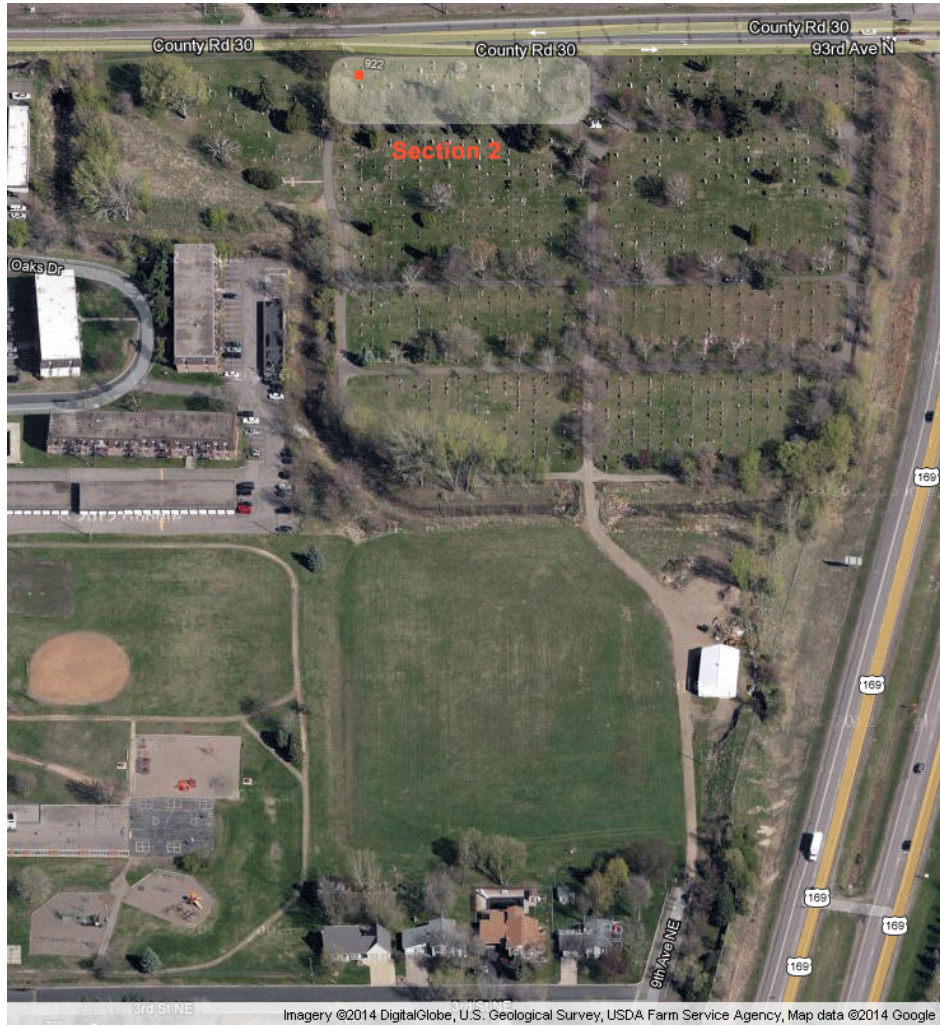

Site Location Map

St. Vincent | SECTION 02 | Lot 016C | Site 001
Gaylord George Aubart

Marie LaBissoniere 066-005	Margaret Carlson 065-005	Joseph Rougier 064-005	Reserved 063-005
Isaac Sr Labissoniere 066-006	Leonard Carlson 065-006	Richard Schadewald 064-006	Dorothy Mastley(+1) 063-006
Leander Gresser (+1) 017C-001	Gaylord Aubart 016C-001	Jerome Gresser 015C-001	Harold Schafer 014C-001
Lorraine Gresser 017C-002	Myrtle Aubart 016C-002	Karol Gresser 015C-002	Adeline Schafer 014C-002
Patrick Powers 067-001	Joseph Aubart 068-001	Reserved 069-001	Reserved 070-001