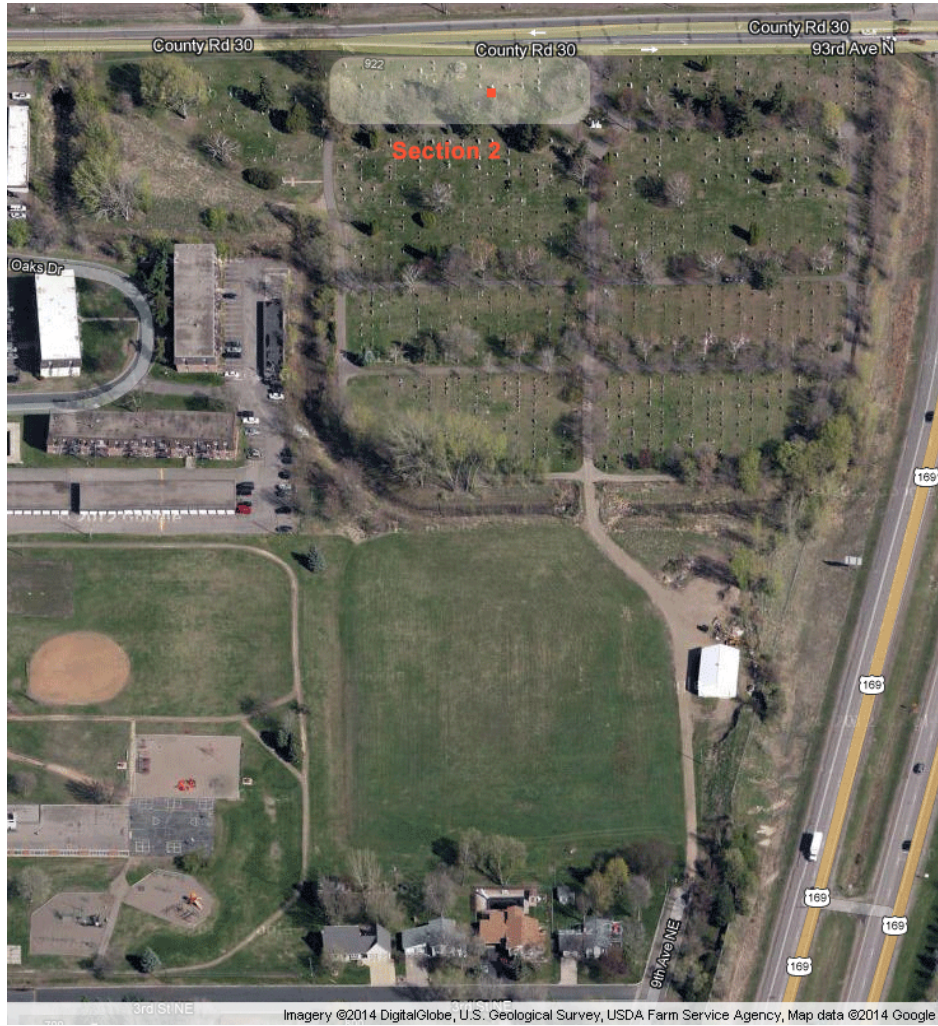

Site Location Map

St. Vincent | SECTION 02 | Lot 028C | Site 001

Jessica Lynn Wilmes(+1)

Reserved 075-005	Mathew Mueller 076-005	Marian Wilmes 077-005	Evelyn Larsen 078-005	Lenora Holmes 079-005
Reserved 075-006	Reserved 076-006	Peter Wilmes 077-006	Harold Larsen 078-006	Reserved 079-006
Reserved 026C-001	Louise Kisch 027C-001	Jessica Wilmes(+1) 028C-001	Chester Clay 029C-001	Cyril Scherber 030C-001
Michael Kisch 026C-002	John Kisch 027C-002	Augusta Wilmes 028C-002	Reserved 029C-002	Bernadine Scherber 030C-002
Lawrence Aubart 090-001	Baby Boy Kisch 089-001	Helen Conboy 088-001	Daniel Normandin 087-001	Reserved 086-001