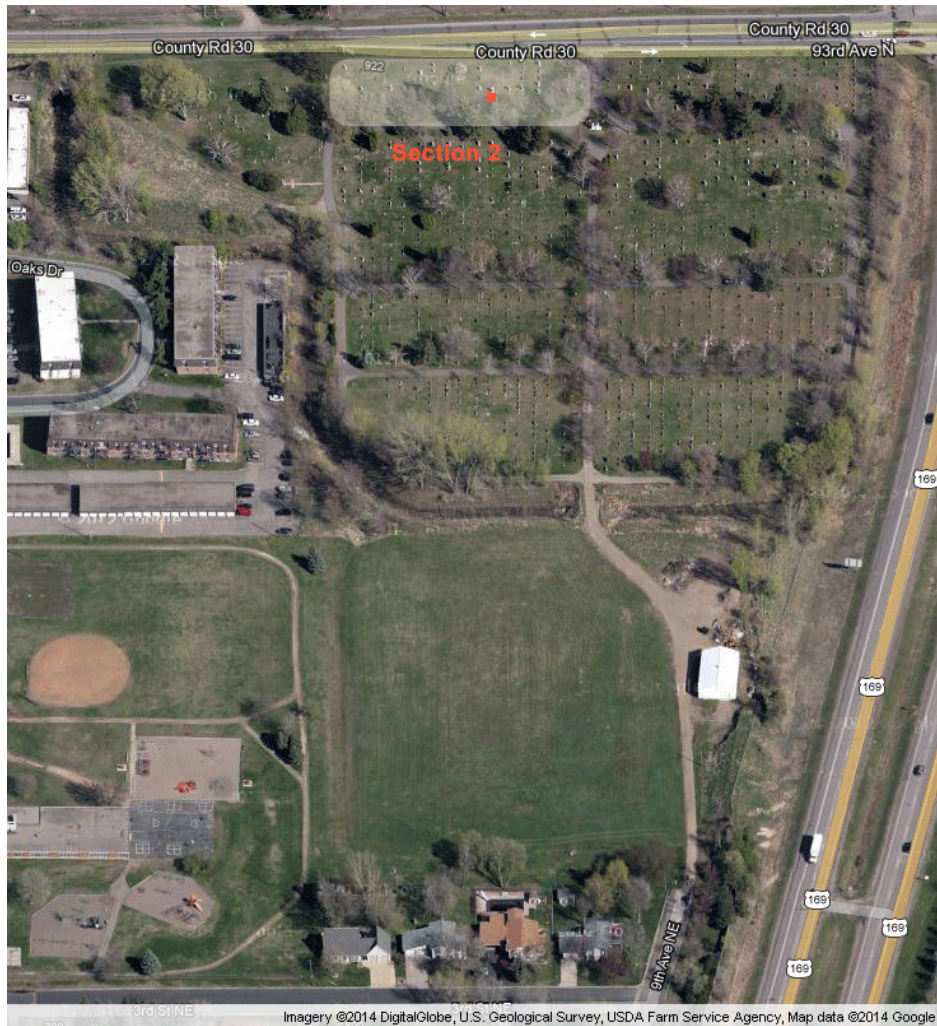

# Site Location Map

St. Vincent | SECTION 02 | Lot 028C | Site 002

Augusta K. Wilmes

Reserved 075-006	Reserved 076-006	Peter Wilmes 077-006	Harold Larsen 078-006	Reserved 079-006
Reserved 026C-001	Louise Kisch 027C-001	Jessica Wilmes(+1) 028C-001	Chester Clay 029C-001	Cyril Scherber 030C-001
Michael Kisch 026C-002	John Kisch 027C-002	Augusta Wilmes 028C-002	Reserved 029C-002	Bernadine Scherber 030C-002
Lawrence Aubart 090-001	Baby Boy Kisch 089-001	Helen Conboy 088-001	Daniel Normandin 087-001	Reserved 086-001
Kathryne Aubart 090-002	Minnie Oaks 089-002	Elsie Tanberg 088-002	Mathilda Normandin 087-002	Adolphus Trombley 086-002