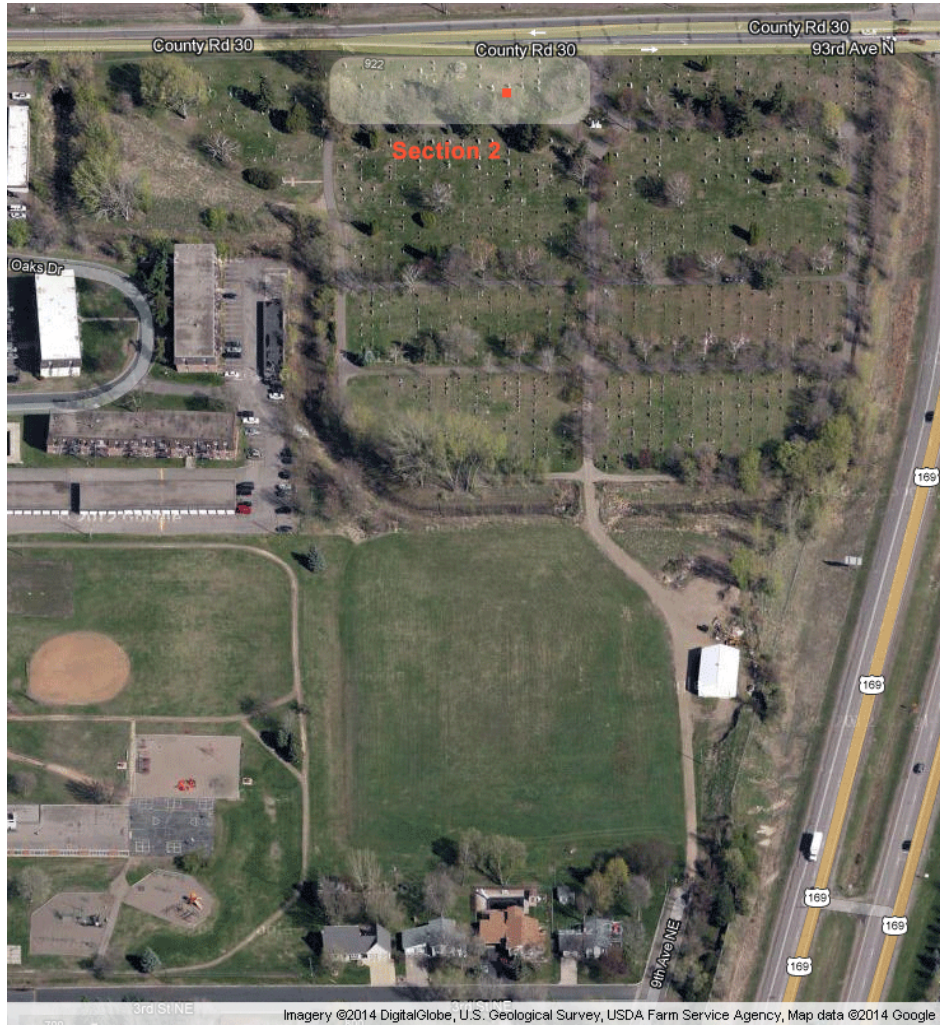

Site Location Map

St. Vincent | SECTION 02 | Lot 029C | Site 001
 Chester Jack Clay

Mathew Mueller 076-005	Marian Wilmes 077-005	Evelyn Larsen 078-005	Lenora Holmes 079-005	Mary Engels 080-005
Reserved 076-006	Peter Wilmes 077-006	Harold Larsen 078-006	Reserved 079-006	Myrtle Engels 080-006
Louise Kisch 027C-001	Jessica Wilmes(+1) 028C-001	Chester Clay 029C-001	Cyril Scherber 030C-001	William Engels 031C-001
John Kisch 027C-002	Augusta Wilmes 028C-002	Reserved 029C-002	Bernadine Scherber 030C-002	Blanche Engels 031C-002
Baby Boy Kisch 089-001	Helen Conboy 088-001	Daniel Normandin 087-001	Reserved 086-001	Lucinda Rougier 085-001