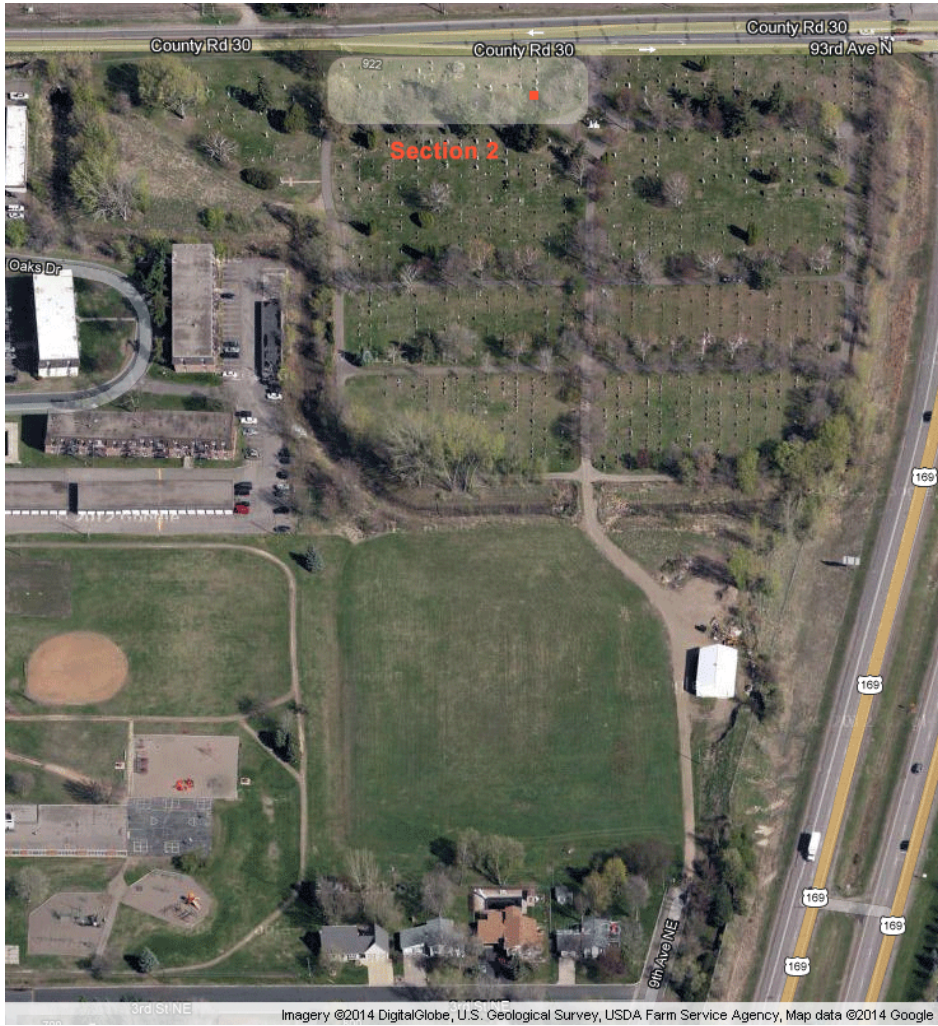

Site Location Map

St. Vincent | SECTION 02 | Lot 031C | Site 002
Blanche M. Engels

Harold Larsen 078-006	Reserved 079-006	Myrtle Engels 080-006	Celina LeFebvre 081-006	Joseph Dibb 082-006
Chester Clay 029C-001	Cyril Scherber 030C-001	William Engels 031C-001	James Cummings(+1) 032C-001	Gerald Swanson(+1) 033C-001
Reserved 029C-002	Bernadine Scherber 030C-002	Blanche Engels 031C-002	Reserved 032C-002	Reserved 033C-002
Daniel Normandin 087-001	Reserved 086-001	Lucinda Rougier 085-001	Thomas Cummings(+1) 084-001	
Mathilda Normandin 087-002	Adolphus Trombley 086-002	Israel Rougier 085-002	Charles Hechtman 084-002	