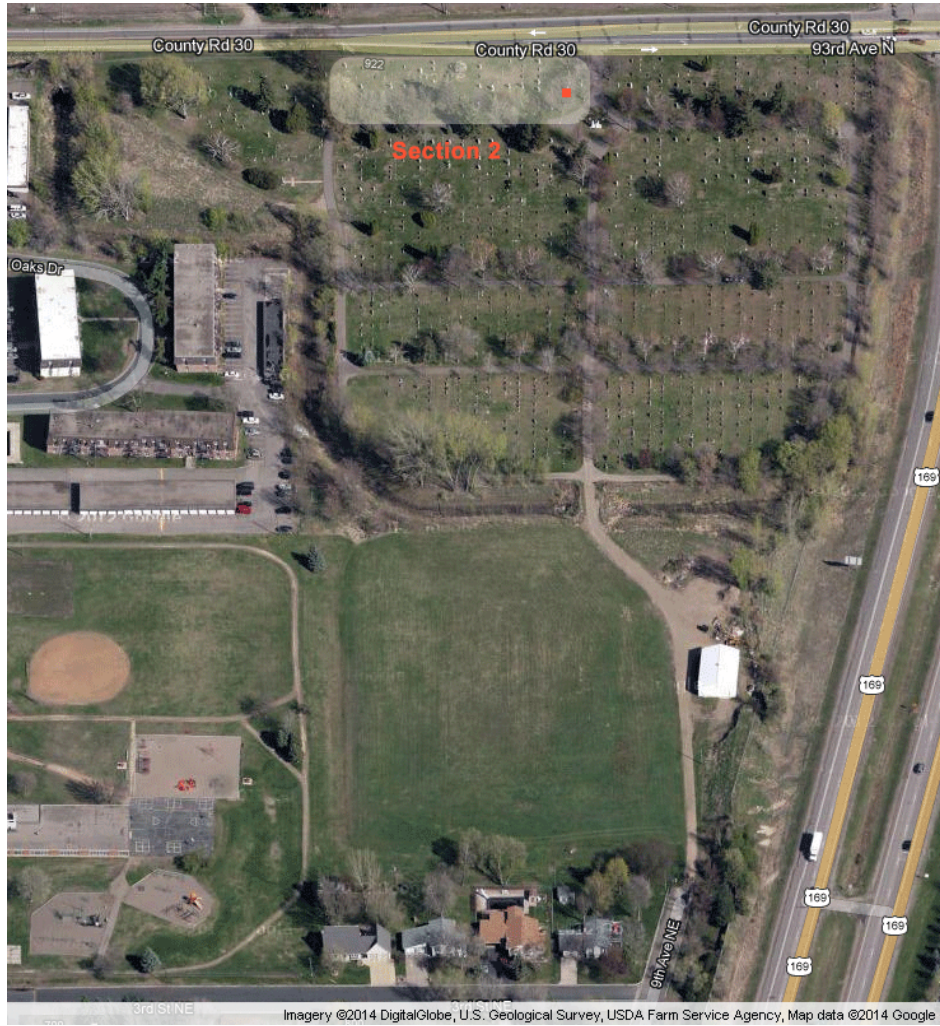

# Site Location Map

St. Vincent | SECTION 02 | Lot 033C | Site 001  
 Gerald Frank Swanson(+1)

Mary Engels 080-005	Emilien LeFebvre 081-005	Rose Dibb 082-005	Edith Brown 083-005
Myrtle Engels 080-006	Celina LeFebvre 081-006	Joseph Dibb 082-006	Hurley Brown 083-006
William Engels 031C-001	James Cummings(+1) 032C-001	Gerald Swanson(+1) 033C-001	
Blanche Engels 031C-002	Reserved 032C-002	Reserved 033C-002	
Lucinda Rougier 085-001	Thomas Cummings(+1) 084-001		